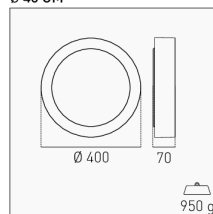

PLAFONIERE • BCL-2440GR BLANCA LUXE

24W • 2700 Lm • 3000K-4000K-6500K

Durata

≥15.000
Accensioni

Ø 40 CM

Caratteristiche generali

General characteristics / Caractéristiques générales / Obecné vlastnosti / Allgemeine Merkmale / Características generales / Γενικά χαρακτηριστικά

Linea BLANCA LUXE
Line / Ligne / Rádek / Linie / Línea / Γραμμή

Dimensioni

Dimensions and weight / Dimensions et poids / Rozměry a hmotnost / Abmessungen und Gewicht / Dimensiones y peso / Διαστάσεις και βάρος

Diametro 400 mm
Diameter / Diamètre / Průměr / Durchmesser / Diámetro / Diámetros

Spessore 70 mm
Thickness / Épaisseur / Tloušťka / Dicke / Espesor / Πάχος

Peso netto 950 gr
Net weight / Poids net / Čistá hmotnost / Nettogewicht / Peso neto / Καθαρό βάρος