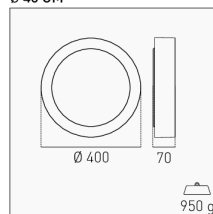

PLAFONIERE • BCL-2440BI BLANCA LUXE

24W • 2700 Lm • 3000K-4000K-6500K

Durata

≥15.000
Accensioni

Ø 40 CM

Caratteristiche generali

General characteristics / Caractéristiques générales / Obecné vlastnosti / Allgemeine Merkmale / Características generales / Γενικά χαρακτηριστικά

Linea BLANCA LUXE
Line / Ligne / Rádek / Linie / Línea / Γραμμή

Dimensioni

Dimensions and weight / Dimensions et poids / Rozměry a hmotnost / Abmessungen und Gewicht / Dimensiones y peso / Διαστάσεις και βάρος

Diametro 400 mm
Diameter / Diamètre / Průměr / Durchmesser / Diámetro / Diámetros

Spessore 70 mm
Thickness / Épaisseur / Tloušťka / Dicke / Espesor / Pάχος

Peso netto 950 gr
Net weight / Poids net / Čistá hmotnost / Nettogewicht / Peso neto / Καθαρό βάρος