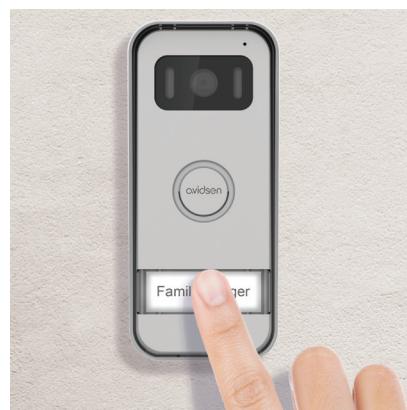

Progettato per durare a lungo

Eco-friendly

ACCOGLI I TUOI OSPITI IN MODO SEMPLICE

Élia è il videocitofono con schermo 7" e pulsantiera esterna in alluminio progettato per rispettare l'ambiente e durare a lungo. Realizzato in gran parte con materiali riciclati, offre tutte le funzioni di un videocitofono classico grazie al doppio comando di apertura serratura elettrica e cancello e alla visione notturna. Installabile fino a una distanza di 100 metri tra la casa e il cancello, il videocitofono Élia è compatibile con tutti i tipi di abitazione. Il design sobrio e curato si adatta a qualsiasi tipo di interno.

Lo schermo è prodotto con il 70% di plastica riciclata, mentre la pulsantiera esterna è in alluminio 100% riciclato.

RECYCLED ALUMINIUM
100%

RECYCLED PLASTIC
70%

CARATTERISTICHE TECNICHE

Cablaggio	2 fili
Distanza max.	100 m
Comando	Serratura E cancello
Suoneria	6 melodie Livello acustico: 85 dB
Caratteristiche schermo	Diagonale: 7" (18 cm) Risoluzione: 800 x 480 px Installazione: a muro
Caratteristiche pulsantiera esterna	Sensore: C-MOS a colori 600 TVL Angolo di visione: 100° Visione notturna: led IR invisibile Pulsante di chiamata luminoso: Sì Portaetichette luminoso: Sì Comando bocchetta: 12 V / 1,1 A max Comando cancello: potere di interruzione 12 V / 2 A max Installazione: da appoggio
Regolazioni	Luminosità, contrasto e volume suoneria
Finiture	Monitor: plastica bianca riciclata al 70% Pulsantiera esterna: alluminio riciclato al 100%
Caratteristiche elettriche	17 Vdc / 1,5 A
Collegamento elettrico	Alimentazione a spina
Temperatura di funzionamento	-20°C / +60°C
Uso	Monitor: interno Pulsantiera esterna: esterno IP44
Caratteristiche del solo prodotto	Misure monitor: 124 (a.) x 218 (l.) x 19 (p.) mm Misure pulsantiera esterna: 156 (a.) x 70 (l.) x 39 (p.) mm