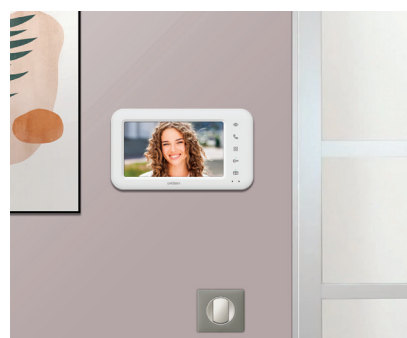

CARATTERISTICHE TECNICHE

Cablaggio	2 fili
Distanza max.	100 m
Comando	Serratura E cancello
Suoneria	6 melodie Livello acustico: 85 dB
Caratteristiche schermo	Diagonale: 7" (18 cm) Risoluzione: 800 x 480 px Installazione: a muro
Caratteristiche pulsantiera esterna	Sensore: C-MOS a colori 600 TVL Angolo di visione: 100° Visione notturna: led IR invisibile Pulsante di chiamata luminoso: Sì Portaetichette luminoso: Sì Comando bocchetta: 12 V / 1,1 A max Comando cancello: potere di interruzione 12 V / 2 A max Installazione: da appoggio
Regolazioni	Luminosità, contrasto e volume suoneria
Finiture	Monitor: plastica bianca riciclata al 70% Pulsantiera esterna: alluminio riciclato al 100%
Caratteristiche elettriche	17 Vdc / 1,5 A
Collegamento elettrico	Alimentazione a spina
Temperatura di funzionamento	-20°C / +60°C
Uso	Monitor: interno Pulsantiera esterna: esterno IP44
Caratteristiche del solo prodotto	Misure monitor: 124 (a.) x 218 (l.) x 19 (p.) mm Misure pulsantiera esterna: 156 (a.) x 70 (l.) x 39 (p.) mm