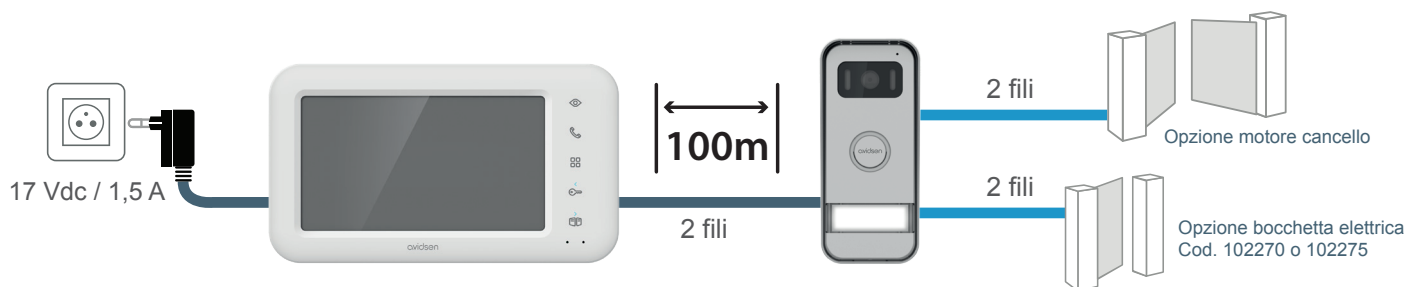

Lo schermo è prodotto con il 70% di plastica riciclata, mentre la pulsantiera esterna è in alluminio 100% riciclato.

RECYCLED ALUMINIUM
100%

RECYCLED PLASTIC
70%

CARATTERISTICHE TECNICHE

Cablaggio	2 fili
Distanza max.	100 m
Comando	Serratura E cancello
Suoneria	6 melodie Livello acustico: 85 dB
Caratteristiche schermo	Diagonale: 7" (18 cm) Risoluzione: 800 x 480 px Installazione: a muro
Caratteristiche pulsantiera esterna	Sensore: C-MOS a colori 600 TVL Angolo di visione: 100° Visione notturna: led IR invisibile Pulsante di chiamata luminoso: Sì Portaetichette luminoso: Sì Comando bocchetta: 12 V / 1,1 A max Comando cancello: potere di interruzione 12 V / 2 A max Installazione: da appoggio
Regolazioni	Luminosità, contrasto e volume suoneria
Finiture	Monitor: plastica bianca riciclata al 70% Pulsantiera esterna: alluminio riciclato al 100%
Caratteristiche elettriche	17 Vdc / 1,5 A
Collegamento elettrico	Alimentazione a spina
Temperatura di funzionamento	-20°C / +60°C
Uso	Monitor: interno Pulsantiera esterna: esterno IP44
Caratteristiche del solo prodotto	Misure monitor: 124 (a.) x 218 (l.) x 19 (p.) mm Misure pulsantiera esterna: 156 (a.) x 70 (l.) x 39 (p.) mm

CONTENUTO DEL KIT

- 1 monitor 7" a colori
- 1 pulsantiera esterna lato strada
- 1 adattatore di alimentazione
- 1 supporto a muro per il monitor
- Viti di fissaggio
- 1 guida di avviamento rapido

SCHEMA ELETTTRICO