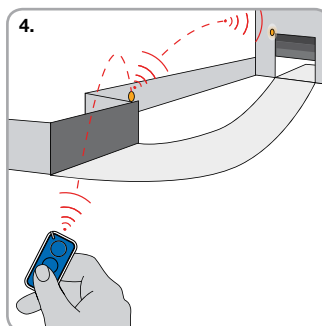

La linea completa dei ricevitori con le funzionalità del sistema Opera, adatti ad ogni esigenza di installazione:

- **ad innesto**, compatibile con le centrali di comando Nice di ultima generazione con connettore di tipo SM;
- **precablato universale**, abbinato a tutti i tipi di centrale di comando, **per la gestione di qualsiasi automazione, sistemi d'illuminazione, di irrigazione o altri circuiti elettrici.**

Massima flessibilità:
memorizzano fino a 1024 trasmettitori.

Comodità e funzionalità:
la presenza di un trasmettitore all'interno dei ricevitori OXIT, OX2T e OX4T consente di aver accesso ai codici radio mediante l'interfaccia multifunzione O-Box anche quando questi sono in posizione difficilmente raggiungibile (figura 3).

I ricevitori OXIT, OX2T e OX4T possono essere usati come ripetitori di segnale aumentando la distanza di funzionamento tra trasmettitori e altri ricevitori della serie One (figura 4).

Sicurezza nella gestione, grazie ai 3 livelli di protezione tramite password e chiavi.

Tramite O-Box e i software dedicati per PC e PDA è possibile:

- effettuare una **programmazione semplice e rapida** dei ricevitori e dei trasmettitori Inti;
- **gestire** e stampare **la lista dei codici**;
- creare il proprio **database delle installazioni** (utile nei sistemi multi-utenza).