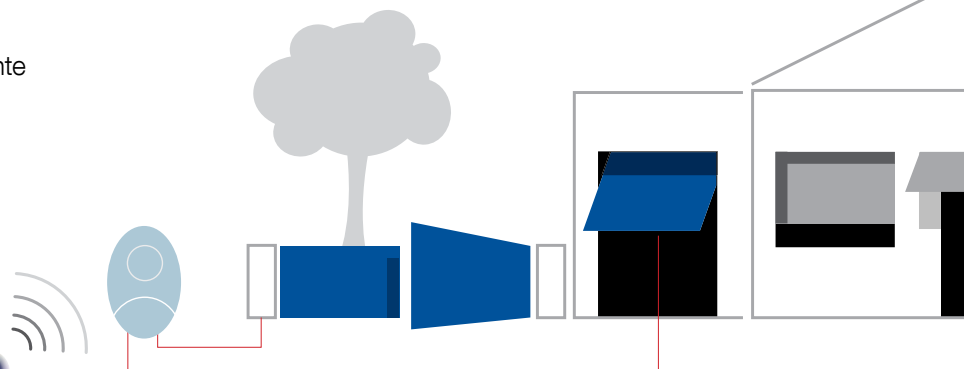

Unintiversal!

Inti, il comando universale!
Ideale per l'utilizzo in sistemi condominiali o multi-utenza.

Installazione facile ed economica:
il trasmettitore Inti, abbinato alla ricevente universale OX2, permette il comando e la gestione di qualsiasi impianto d'automazione, anche già esistente.

Elegante e personalizzato,
Inti è anche un coloratissimo ed utile portachiavi.

Con Nice è più bello!