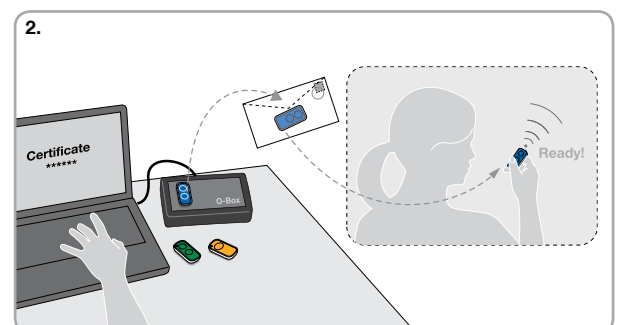

Evoluto: utilizza sistemi di calcolo e riconoscimento che ne aumentano il grado di sicurezza e riducono di circa 3 volte il tempo di risposta dell'automazione.

Pratico da memorizzare, anche a distanza, grazie ai ricevitori Opera.

Senza recarsi in prossimità dell'impianto è possibile abilitare un nuovo trasmettitore Inti in due diverse modalità:

- utilizzando un trasmettitore già abilitato nel ricevitore, grazie allo scambio del **Codice di Abilitazione** tra i due (figura 1);
- tramite l'interfaccia di collegamento Nice O-Box si inserisce il **Certificato** del ricevitore semplicemente avvicinando il nuovo Inti ad O-Box e avviando la procedura guidata da PC o PDA. (figura 2).

Sicuro, nel caso di furto o smarrimento di un trasmettitore, è possibile tramite O-Box:

- effettuare la **sostituzione** mantenendo le stesse funzioni del precedente;
- **disabilitare** il vecchio trasmettitore, incrementando sul nuovo Inti il livello di priorità.