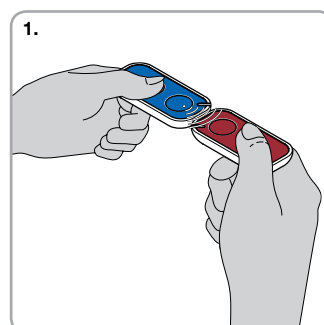

Nice

Inti

La nuova linea coloratissima di trasmettitori miniaturizzati, 1 e 2 canali, disponibili in sei colori.

Ergonomicità

Verniciatura anti-graffio

433,92 MHz rolling code, gestione dei Codici di Abilitazione e dei Certificati, autoapprendimento e ricevitore di prossimità integrato; con codifica O-Code a 72 Bit, compatibile anche con i ricevitori a codifica Nice FloR.

Evoluto: utilizza sistemi di calcolo e riconoscimento che ne aumentano il grado di sicurezza e riducono di circa 3 volte il tempo di risposta dell'automazione.

Pratico da memorizzare, anche a distanza, grazie ai ricevitori Opera.

Senza recarsi in prossimità dell'impianto è possibile abilitare un nuovo trasmettitore Inti in due diverse modalità:

- utilizzando un trasmettitore già abilitato nel ricevitore, grazie allo scambio del **Codice di Abilitazione** tra i due (figura 1);
- tramite l'interfaccia di collegamento Nice O-Box si inserisce il **Certificato** del ricevitore semplicemente avvicinando il nuovo Inti ad O-Box e avviando la procedura guidata da PC o PDA. (figura 2).

Sicuro, nel caso di furto o smarrimento di un trasmettitore, è possibile tramite O-Box:

- effettuare la **sostituzione** mantenendo le stesse funzioni del precedente;
- **disabilitare** il vecchio trasmettitore, incrementando sul nuovo Inti il livello di priorità.