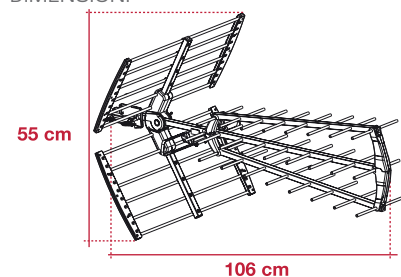

Antenna UHF LTE

39 elementi

Montaggio rapido clic clac

Scheda prodotto

18
dB

39
ELEMENTI

F
SPINA

La nuova antenna Metronic 414035 consente di ottenere ottime performance nella ricezione dei canali del digitale terrestre, fornendo una protezione efficace contro le potenziali interferenze collegate alla tecnologia 5G. È stata sviluppata per ricevere, nativamente, una larghezza di banda adattata al nuovo standard UHF (470-694MHz).

Collegamento con spina a «F» schermata: affidabile e meno sensibile ai disturbi. Struttura in lega leggera e inossidabile con montaggio semplificato clic-clac e possibilità di orientamento orizzontale o verticale.

CODICE PRODOTTO	414035
ELEMENTI	39
CANALI	UHF 21 - 48
BANDA	UHF LTE 470 - 694
GUADAGNO MAX	18 dB
RAPPORTO AVANTI-INDIETRO	> 25 dB
LARGHEZZA FASCIO A - 3 dB	Oriz. (± 16°) Vert.(± 20°)
CONNETTORE	SPINA "F"
IMPEDENZA	75 Ω
ATTACCO A PALO (Ø max.)	40 mm

Designed in UE

DIMENSIONI

CONF. **5**

3 420744 140355

DIMENSIONI PACK: 105 x 14 x 12 cm