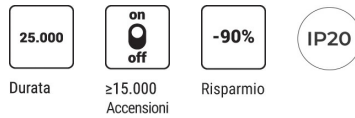

GLOBO • ING125-102740 INCANTO

10W (100W) • 1521 Lm • 4000K • E27

Caratteristiche generali

General characteristics / Caractéristiques générales / Obecné vlastnosti / Allgemeine Merkmale / Características generales / Γενικά χαρακτηριστικά