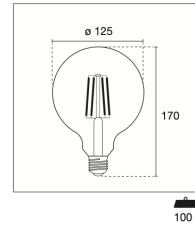

GLOBO • ING125-102740 INCANTO

10W (100W) • 1521 Lm • 4000K • E27

Caratteristiche generali

General characteristics / Caractéristiques générales / Obecné vlastnosti / Allgemeine Merkmale / Características generales / Γενικά χαρακτηριστικά

Linea INCANTO
Line / Ligne / Řádek / Linie / Línea / Γραμμή

Dimensioni

Dimensions and weight / Dimensions et poids / Rozměry a hmotnost / Abmessungen und Gewicht / Dimensiones y peso / Διαστάσεις και βάρος

Diametro 125 mm
Diameter / Diamètre / Průměr / Durchmesser / Diámetro / Διαμέτρος

Peso netto 103 gr
Net weight / Poids net / Čistá hmotnost / Nettogewicht / Peso neto / Καθαρό βάρος

Imballo

Packing / Emballage / Obal / Verpackung / Embalaje / Syskevasia