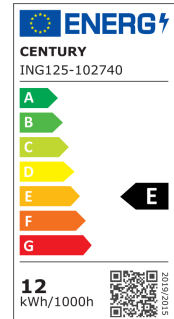

GLOBO • ING125-102740 INCANTO

10W (100W) • 1521 Lm • 4000K • E27

Caratteristiche generali

General characteristics / Caractéristiques générales / Obecné vlastnosti / Allgemeine Merkmale / Características generales / Γενικά χαρακτηριστικά