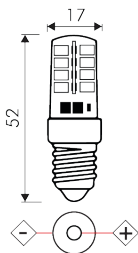

E14 - 24VDC - 3W

Attacco

E14

Potenza

3W

**CARATTERISTICHE GENERALI**

Marca: JOLight  
 Tempo di vita L70B50: 25000h  
 Numero cicli di accensione: 10000 cicli  
 Fattore di sopravvivenza: 0.9  
 Tipo di led: smd 2835  
 Numero Led: 36  
 Rischio fotobiologico: Esente

**CARATTERISTICHE ELETTRICHE**

Classe energetica: G  
 Potenza: 3W  
 Tens. funzionamento DC: 24Vdc (20-30Vdc)  
 Dimmerabile: no

**CARATTERISTICHE MECCANICHE**

Attacco: E14  
 Altezza: 52mm  
 Diametro: ø17mm

Classe energetica: G  
 Potenza: 3W  
 Tens. funzionamento DC: 12Vdc (10-15Vdc)  
 Tens. funzionamento AC: 12Vac  
 Frequenza: 50-60Hz  
 Dimmerabile: no

**CARATTERISTICHE MECCANICHE**

Attacco: E14  
 Altezza: 52mm  
 Diametro: ø17mm