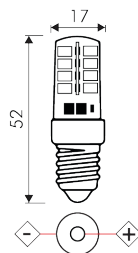

CARATTERISTICHE GENERALI

Marca: JOLight
Tempo di vita L70B50: 20000h
Numero cicli di accensione: 10000 cicli
Fattore di sopravvivenza: 0.9
Tipo di led: smd 2835
Numero Led: 32
Rischio fotobiologico: Esente

CARATTERISTICHE DI ILLUMINAZIONE

Colore: Bianco caldo
Temp. Colore: 2800K
Flusso: 220lm
CRI: 80
Starting time: 0.2s
Fattore mantenimento flusso: 0.96
Uniformità colore (SDCM): 6

CARATTERISTICHE ELETTRICHE

Classe energetica: G
Potenza: 3W
Tens. funzionamento DC: 12Vdc (10-15Vdc)
Tens. funzionamento AC: 12Vac
Frequenza: 50-60Hz
Dimmerabile: no

CARATTERISTICHE MECCANICHE

Attacco: E14
Altezza: 52mm
Diametro: ø17mm

CARATTERISTICHE TERMICHE

Temp. di funzionamento: -10 / 40°C

Articolo Classe Energetica Colore Temp. Colore Flusso EAN Code

J0551/30WW

Bianco caldo

2800K

220lm

Confezione: Sacchetto da 1pz., Imballo: Sacchetto da 10 sacchetti
Prezzo per: 1 sacchetto da 1pz.
Multiplo di vendita: 1 sacchetto da 1pz.