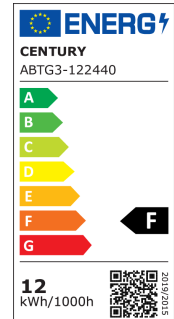

GOCCIA • 12-24V • ABTG3-122440

ARIA BASSA TENSIONE

12W (85W) • 1280 Lm • 4000K • E27

Durata

≥10.000
Accensioni

Risparmio

Caratteristiche generali

General characteristics / Caractéristiques générales / Obecné vlastnosti / Allgemeine Merkmale / Características generales / Geniká charaktiristiká