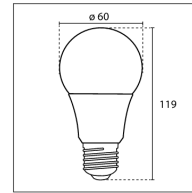

GOCCIA • 12-24V • ABTG3-122440

ARIA BASSA TENSIONE

12W (85W) • 1280 Lm • 4000K • E27

Durata

≥10.000
Accensioni

Risparmio

Caratteristiche generali

General characteristics / Caractéristiques générales / Obecné vlastnosti / Allgemeine Merkmale / Características generales / Geniká charaktiristiká

Diametro 60 mm
Diameter / Diamètre / Průměr / Durchmesser / Diámetro / Diámetros

Spessore 119 mm
Thickness / Épaisseur / Tloušťka / Dicke / Espesor / Páchos

Peso netto 120 gr
Net weight / Poids net / Čistá hmotnost / Nettogewicht / Peso neto / Katharó város