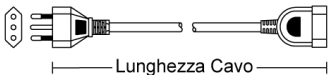

### Spina 3 poli Italia - Presa 3 poli Italia

**Caratteristiche**  
 Formazione cavo: 3 x 0.75mm<sup>2</sup>  
 Tipo Cavo: Tondo  
 Portata: 10A  
 Tensione massima: 250V  
 Nome tecnico: H05W-F

**Connettore A**  
 Tipo Connettore A: Spina Italia  
 10A Dritto

**Connettore B**  
 Tipo Connettore B: Presa Italia 10A  
 Dritto

Connettori lato A

Spina 3 poli Italia

Connettori lato B

Preso 3 poli Italia

Articolo	Colore cavo	Lunghezza Cavo	Codice EAN
<b>23-003B</b>	Nero	3m	 8 017443 581746
<b>23-003WB</b>	Bianco	3m	 8 017443 630802
<b>23-003/5B</b>	Nero	5m	 8 017443 581722
<b>23-003/5WB</b>	Bianco	5m	 8 017443 630819

### Spina 3 poli Italia - Presa Italia Bipasso

**Caratteristiche**  
 Formazione cavo: 3 x 1mm<sup>2</sup>  
 Tipo Cavo: Tondo  
 Portata: 16A  
 Tensione massima: 250V  
 Nome tecnico: H05VV-F

**Connettore A**  
 Tipo Connettore A: Spina Italia  
 16A