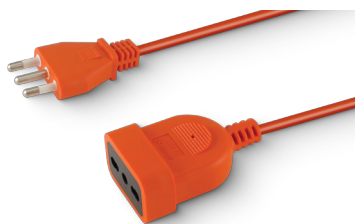

### Spina 3 poli Italia - Presa 3 poli Italia

**Caratteristiche**  
 Formazione cavo: 3 x 0.75mm<sup>2</sup>  
 Tipo Cavo: Tondo  
 Portata: 10A  
 Tensione massima: 250V  
 Nome tecnico: H05W-F

**Connettore A**  
 Tipo Connettore A: Spina Italia  
 10A Dritto

### Spina 3 poli Italia - Presa Italia Bipasso

**Caratteristiche**  
 Formazione cavo: 3 x 1mm<sup>2</sup>  
 Tipo Cavo: Tondo  
 Portata: 16A  
 Tensione massima: 250V  
 Nome tecnico: H05VV-F

**Connettore A**  
 Tipo Connettore A: Spina Italia  
 16A

**Connettore B**  
 Tipo Connettore B: Presa Bipasso  
 Dritto

Connettori lato A

Spina 3 poli Italia

Connettori lato B

Preso Italia Bi-Passo

Articolo	Colore cavo	Lunghezza Cavo	Codice EAN
<b>23-003/3BPAB</b>	Nero	3m	 8 017443 581715
<b>23-003/3WBPAB</b>	Bianco	3m	 8 017443 630826
<b>23-003/5BPAB</b>	Nero	5m	 8 017443 581739
<b>23-003/5WBPAB</b>	Bianco	5m	 8 017443 630833
<b>23-003/10BPAP</b>	Nero	10m	 8 017443 649613
<b>23-003/10WBPAP</b>	Bianco	10m	 8 017443 649620

### Spina 3 poli Italia 16A - Presa Italia Bipasso

**Caratteristiche**  
 Colore cavo: Arancione  
 Lunghezza Cavo: 10m  
 Formazione cavo: 3 x 1.5mm<sup>2</sup>  
 Tipo Cavo: Tondo, Anti-schiacciamento  
 Portata: 16A  
 Tensione massima: 250V  
 Nome tecnico: H05VV-F