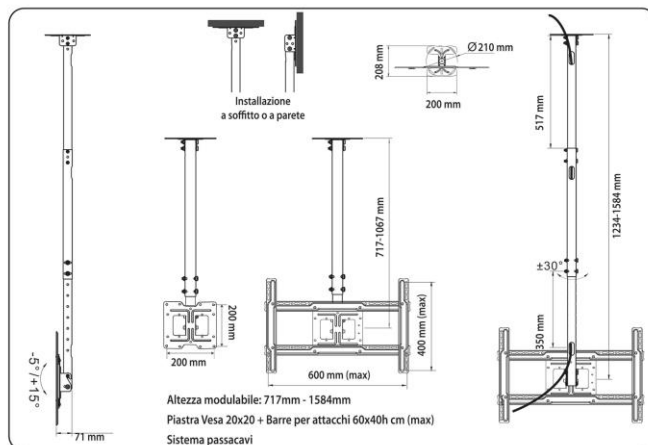

ATTENZIONE!

VESA 100x100, 200x200, 300x300, 400x400, 600x400	61-190 cm 32" - 75"	MAX 40 KG 80 LBS	cod. 92402645
Rotazione +30°/-30°	Inclinazione +15°/-5°	Colore	

Europe net s.r.l.
Via della Palmarola, 64
00135 - Roma
www.europenet.it

CARTA PLASTICA PAPE
Verifica le disposizioni del tuo Comune.
8 431220 1026459
Made in P.R.C.

- Scheda tecnica prodotto Bravo Europe net -

Europe net s.r.l.

Via della Palmarola, 64
00135 Roma - Italy
tel. +39 06 30944097
fax +39 06 3091811

P.IVA 06558051006
CAP.SOC. 90.000 EURO I.V.
Iscr.Trib. Roma 06558051006
C.C.I.A.A. Roma REA 975674

bravo@europenet.it
www.europenet.it