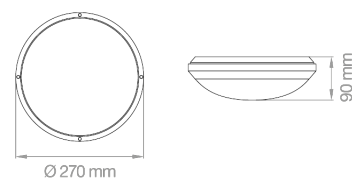

E2001

Plafoniera da parete o soffitto per esterno
Wall or ceiling light fitting for outdoor

Materiale / Material:

- Corpo e diffusore in policarbonato
Body and diffuser in polycarbonate

Non incluso / Not included:

- Lampada
Lamp

Codice Code	Potenza Power	Tensione Voltage	IP	Finitura Finish	Attacco Socket	PKG
E2001/BI	75W MAX	230V	IP 54	bianco / white	E27	1/10
E2001/NE	75W MAX	230V	IP 54	nero / black	E27	1/10

Sicurezza / Safety: