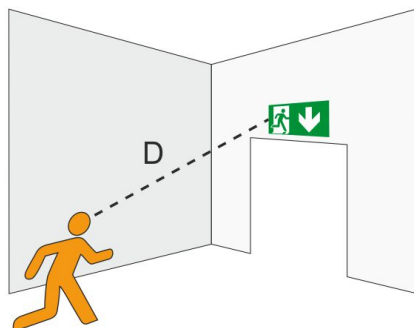

LYRA EVO

Codice articolo **LV1301**

Codice descrittivo **LV22N10ABRT**

CE IP40 IK08

A=289mm B=211mm C=34mm
D=77mm E=134mm F=280mm

Distanza di visibilità: 22 metri

Descrizione apparecchio

- LYRA EVO 22M 1H SE/SA IP40 ENERGY TEST