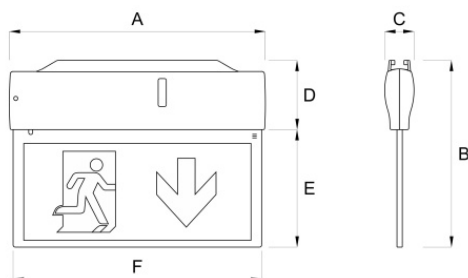

LYRA EVO

Codice articolo **LV1301**

Codice descrittivo **LV22N10ABRT**

CE IP40 IK08

A=289mm B=211mm C=34mm
D=77mm E=134mm F=280mm

Distanza di visibilità: 22 metri

Descrizione apparecchio

- LYRA EVO 22M 1H SE/SA IP40 ENERGY TEST