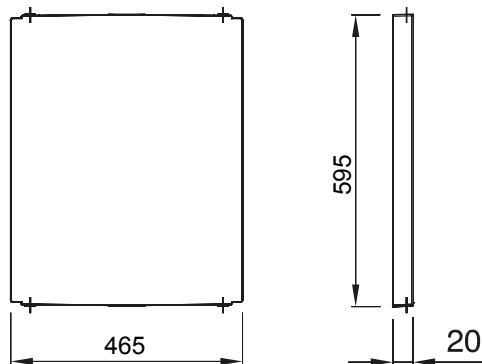

Accessori e complementi tecnici per quadri distribuzione e automazione serie 46.

Colore	Grigio RAL 7035	Caratteristiche	Halogen free
Per quadri BxH (mm)	515x650	Adatto per	46QP - 46QM - 46QX
Codice Electrocod	0303	Materiale cerniera	Poliestere

DIMENSIONALE

SIMBOLOGIA TECNICA

MARCHI/APPROVAZIONI