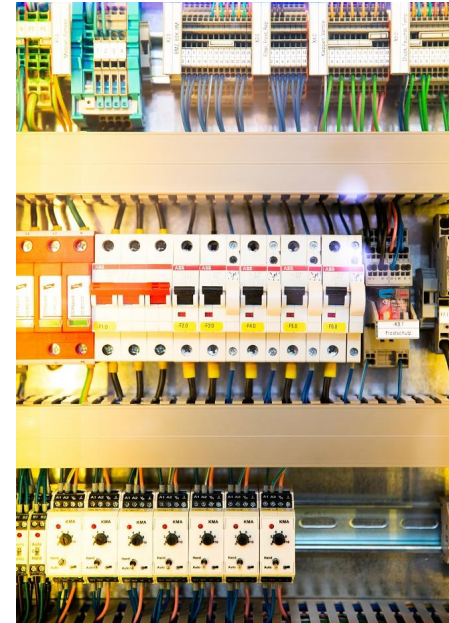

Clip magnetica

Per fissare la torcia a superfici metalliche come cofani motore, scaffalature.