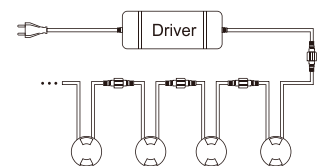

ALUMINUM WALKABLE

PROLUNGA CON ATTACCO A 2 PIN
CABLE WITH 2 PIN CONNECTION

IP68

INSTALLATION

OPTIONAL PAG. 245

ALIMENTATORI E CONNETTORI
POWER SUPPLIES AND CONNECTORS

Sistema calpestabile luce radente ad incasso per installazione facilitata a pavimento. Grazie alle cover intercambiabili in alluminio è possibile personalizzarne l'aspetto scegliendo tra 1, 2 o 4 fasci di luce, offrendo un design versatile che lo rende perfetto per l'illuminazione di percorsi all'aperto.

Walkable recessed step light system for easy installation on the floor. Thanks to the interchangeable aluminum covers, it is possible to customize its appearance by choosing between 1, 2 or 4 light beams, offering a versatile design that makes it perfect for lighting outdoor paths.

INSTALLAZIONE A PAVIMENTO
FLOOR INSTALLATION

FINISH

WHITE RAL 9003 CORTEN RAL 8011 GREY RAL 7038 BLACK RAL 9005

SCHEMA DI INSTALLAZIONE
INSTALLATION DIAGRAM