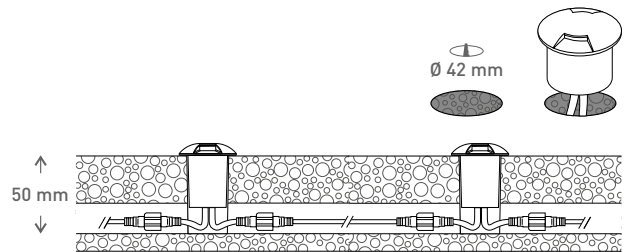

INSTALLAZIONE A PAVIMENTO
FLOOR INSTALLATION

FINISH

WHITE RAL 9003   CORTEN RAL 8011   GREY RAL 7038   BLACK RAL 9005

SCHEMA DI INSTALLAZIONE
INSTALLATION DIAGRAM