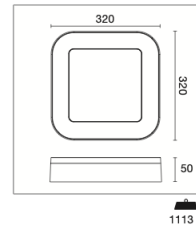

Caratteristiche generali

General characteristics / Caractéristiques générales / Obecné vlastnosti / Allgemeine Merkmale / Características generales / Geniká charaktiristiká

Codice Articolo OMS-243240
Item number / Code de l'article / Kód položky / Artikelcode / Código del artículo / Kodikós stoicheíou

Codice EAN 9090171018882
EAN code / Code EAN / Kód EAN / EAN-Code / Código EAN / Kodikós EAN

Tecnologia LED
Technology / Technologie / Technologie / Technologie / Tecnología / Tecnología

Tipologia APPARECCHIO
Type / Type / Typ / Typ / Tipo / Týpos

Famiglia PLAFONIERE
Family / Famille / Rodina / Familie / Família / Οικογένεια

Linea OMNIA
Line / Ligne / Řádek / Linie / Línea / Grammí

Dimensioni

Dimensions and weight / Dimensions et poids / Rozměry a hmotnost / Abmessungen und Gewicht / Dimensiones y peso / Διαστάσεις και βάρος

Larghezza 315 mm
Width / Largeur / Šířka / Breite / Ancho / Πλάτος

Spessore 50 mm
Thickness / Épaisseur / Tloušťka / Dicke / Espesor / Pάχος

Peso netto 1281 gr
Net weight / Poids net / Čistá hmotnost / Nettogewicht / Peso neto / Καθαρό βάρος

Imballo

Packing / Emballage / Obal / Verpackung / Embalaje / Syskevasía

Inner Carton 1 pz
Inner Carton / Carton Intérieur / Vnitřní karton / Innerer Karton / Caja de cartón interior / Εσωτερικό κουτί

Master carton 10 pz
Master Carton / Maître Carton / Vnější karton / Vorlagenkarton / Master Carton / Κύριο κουτί

Peso lordo 1416 gr
Gross weight / Poids Brut / Hrubá hmotnost / Bruttogewicht / Peso bruto / Μεϊκτό βάρος

Confezione Color Box
Package / Emballage / Balík / Paket / Paquete / Πακέτο

Caratteristiche tecniche

Technical features / Caractéristiques techniques / Technické vlastnosti / Technische Merkmale / Características técnicas / Technická charaktiristiká

Potenza effettiva 24W
Effective power / Puissance effective / Efektivní výkon / Wirkleistung / Poder efectivo / Αποτελεσματική ισχύς

Flusso Luminoso Output 2500 Lm
Output luminous flux / Flux lumineux de sortie / Výstupní světelný tok / Ausgangslichtstrom / Flujo luminoso de salida / Κιμενέτι φέινγάρμ

Colore luce 4000K
Light color / Couleur claire / Barva světlá / Helle Farbe / Color claro / Χρόμα fotos

Apertura fascio 120°
Beam opening / Ouverture du faisceau / Úhel vyzařování / Balkenöffnung / Apertura de la viga / Ανοίγματα δοκών

Resa cromatica (CRI) 80
Color rendition (CRI) / Rendu des couleurs (Cri) / Ztvárnění barev (CRI) / Farbwiedergabe (CRI) / Rendimiento de color (CRI) / Παράδοσι χρωμάτων (CRI)

Dimmerabile N
Dimmable / Dimmable / Strmívatelné / Dimmbar / Regulable / Με ροστάτι

Voltaggio 220-240 V/AC
Voltage / Tension / Napětí / Spannung / Voltaje / Τάση

Altre caratteristiche

Other characteristics / Autres fonctionnalités / Další funkce / Andere Funktionen / Otras características / Άλλα χαρακτηριστικά

Fattore di potenza > 0,50
Power factor / Facteur de puissance / Účinnost / Leistungsfaktor / Factor de potencia / Συντελεστής ισχύος