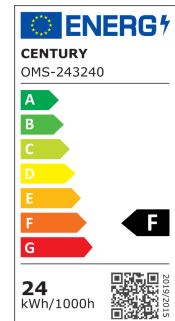

# PLAFONIERE • OMS-243240 OMNIA

24W • 2500 Lm • 4000K

Durata

≥20.000  
Accensioni