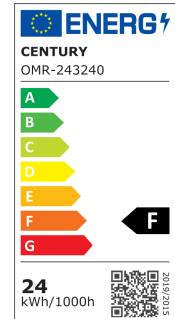

# PLAFONIERE • OMR-243240 OMNIA

24W • 2500 Lm • 4000K

Durata

≥20.000  
Accensioni

966 g