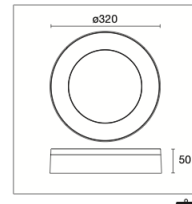

# PLAFONIERE • OMR-243240 OMNIA

24W • 2500 Lm • 4000K

Durata

≥20.000  
Accensioni

966 g

## Dimensioni

Dimensions and weight / Dimensions et poids / Rozměry a hmotnost / Abmessungen und Gewicht / Dimensiones y peso / Διαστάσεις και βάρος

**Diametro** 320 mm  
Diameter / Diamètre / Průměr / Durchmesser / Diámetro / Diámetros