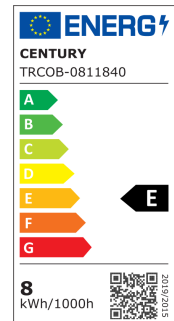

LINEARE • TRCOB-0811840 TRE-D COB

8W (70W) • 1000 Lm • 4000K • R7S

Durata

≥10.000
Accensioni

Risparmio

Caratteristiche generali

General characteristics / Caractéristiques générales / Obecné vlastnosti / Allgemeine Merkmale / Características generales / Γενικά χαρακτηριστικά