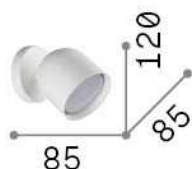

Info generali**Interno - Lampade da parete**

Indoor ceiling or wall mounted adjustable projector with direct light emission

Ean	8021696314099
Articolo	DODO AP1 NERO
Installazione	Lampade da parete
Garanzia	5 years
Peso lordo	0.57 kg
Volume	0.001489 m ³

Info tecniche e installative

Peso netto	0.45 kg
Classe di isolamento	II
Grado di protezione	IP20
Conformità	CE
Temperatura d'esercizio	0° ~ +40 °C
Dimmer	Determined by the light bulb
Alimentazione	220-240 V AC
Alimentatore	Not required
Orientabilità	vert. 0°-90°

**Info sorgente e prestazionali**

Sorgente integrata	Light bulb (included)
Sorgente sostituibile	No
Potenza	GX53 max 1 x 15 W
Emissione	Direct
Consumo massimo	-
Lampadina inclusa	1 - E14 OLIVA 4W 3000K CRI80 SATIN