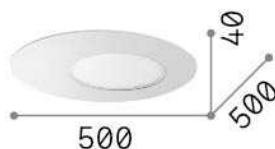

### Interno - Lampade da soffitto

Indoor wall or ceiling mounted dimmable lamp with direct light emission

<b>Ean</b>	8021696312491
<b>Articolo</b>	IRIDE PL D50 BIANCO
<b>Installazione</b>	Lampade da soffitto
<b>Garanzia</b>	5 years
<b>Peso lordo</b>	3.95 kg
<b>Volume</b>	0.02457 m <sup>3</sup>

## Info sorgente e prestazionali

<b>Sorgente integrata</b>	Integrated LED module
<b>Sorgente sostituibile</b>	Replaceable (by qualified operators only)
<b>Potenza</b>	LED 17 W
<b>Emissione</b>	Direct
<b>Consumo massimo</b>	max 17,00 W
<b>Caratteristiche LED</b>	LED SMD
<b>CCT LED</b>	3000 K
<b>Durata LED (t. 25°c)</b>	30000 h
<b>CRI</b>	> 80
<b>Flusso sorgente</b>	1450 lm
<b>Flusso utile</b>	950 lm
<b>Rischio fotobiologico</b>	1
<b>Potenza in stand-by</b>	< 0.50 W
<b>Lampadina inclusa</b>	1 - E14 OLIVA 4W 3000K CRI80 SATIN