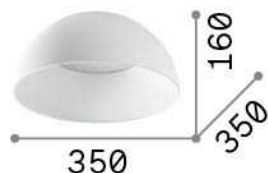

Info generali

Interno - Lampade da soffitto

Indoor ceiling mounted lamp with integrated LED sources and direct light emission

Ean	8021696297149
Articolo	COROLLA-1 PL
Installazione	Lampade da soffitto
Garanzia	5 years
Peso lordo	3.26 kg
Volume	0.027378 m ³

Info tecniche e installative

Peso netto	2.45 kg
Classe di isolamento	II
Grado di protezione	IP20
Conformità	CE
Temperatura d'esercizio	0° ~ +40 °C
Efficienza a pieno carico	X
Dimmer	NO, On-Off
Alimentazione	220-240 V AC 50/60 Hz
Alimentatore	In-built, included Replaceable (by qualified operators only), electronic

Info sorgente e prestazionali

Sorgente integrata	Integrated LED module
Sorgente sostituibile	Replaceable (by qualified operators only)
Potenza	LED 24 W
Emissione	Direct
Consumo massimo	max 24,00 W
Caratteristiche LED	LED SMD
CCT LED	3000 K
Durata LED (t. 25°C)	50000 h
CRI	> 80
Fascio luminoso	100°
Flusso sorgente	2800 lm
Flusso utile	1270 lm
Lampadina inclusa	1 - E14 OLIVA 4W 3000K CRI80 SATIN