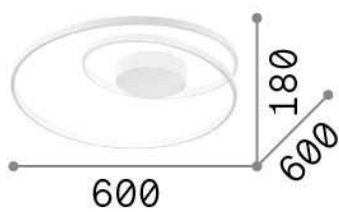

Info generali

Interno - Lampade da soffitto

Indoor ceiling mounted lamp with integrated LED sources and diffuse light emission

Ean	8021696269429
Articolo	OZ PL ON-OFF OTTONE
Installazione	Lampade da soffitto
Garanzia	5 years
Peso lordo	3.19 kg
Volume	0.035362 m ³

Info sorgente e prestazionali

Sorgente integrata	Integrated LED module
Sorgente sostituibile	No
Potenza	48 W
Emissione	Diffuse
Consumo massimo	max 48,00 W
Caratteristiche LED	LED SMD
CCT LED	3000 K
Durata LED (t. 25°c)	30000 h
CRI	> 80
Fascio luminoso	-
Flusso sorgente	5200 lm
Flusso utile	1920 lm
Rischio fotobiologico	1