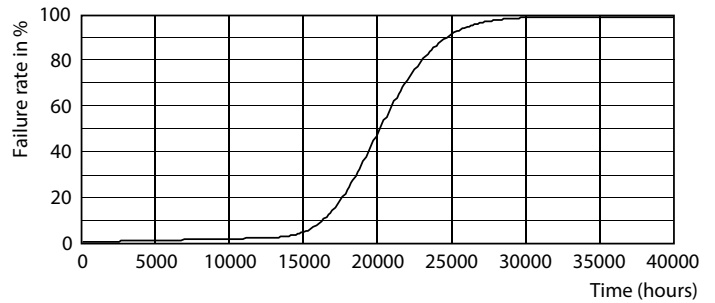

LEDtube 20K-LED