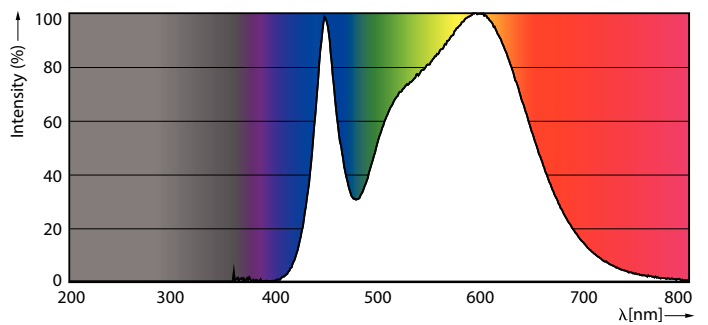

LEDtube ECO SLR 16W G13 1600lm 840-POC