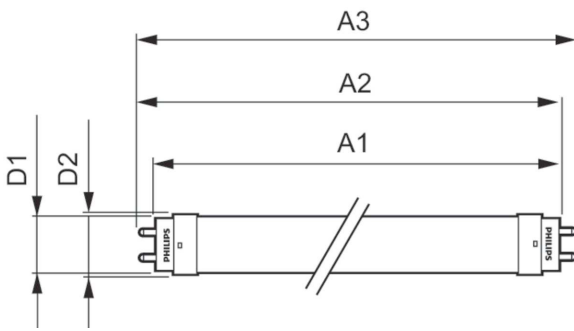

Ecofit Ledtubes T8

Approvazione e applicazione

Classe di efficienza energetica	F
Prodotto per il risparmio energetico	Yes
Marchi di approvazione	RoHS compliance Marchio CE KEMA Keur certificate
Consumo energetico kWh/1000 h	20 kWh
Numero di registrazione EPREL	726131

Dati del prodotto

Codice prodotto completo	871951440375800

Nome prodotto ordine	Ecofit LEDtube 1500mm 19.5W 840 T8
EAN/UPC - Prodotto	8719514403758
Codice d'ordine	40375800
Codice locale	ECOFIT58840
Numeratore SAP - Quantità per confezione	1
Numeratore - Confezioni per scatola esterna	20
Materiale SAP	929003130702
Peso netto (al pezzo)	0,270 kg

Disegno tecnico

Ecofit LEDtube 1500mm 19.5W 840 T8

Product	D1	D2	A1	A2	A3
Ecofit LEDtube 1500mm 19.5W 840 T8	25,7 mm	28 mm	1498,5 mm	1505,9 mm	1513 mm