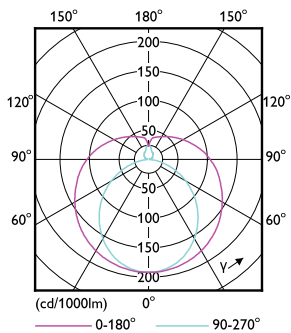

Fotometrie

LEDtube ECO SLR 8W G13 800lm-LDD