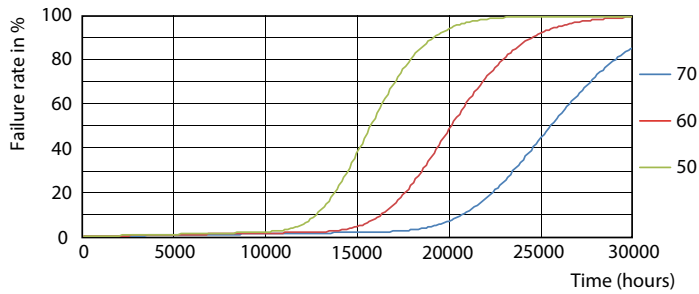

Ecofit Ledtubes T8

Fotometrie

© 2023 Philips Lighting B.V. Page 1/1

LEDtube ECO SLR 19,5W G13 2000lm 840-GUL

Durata