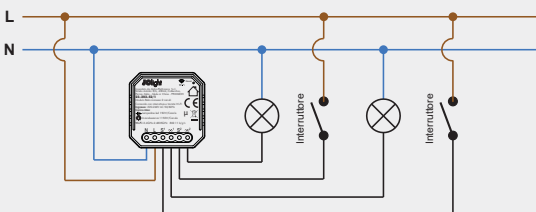

23-203-S2/1

Interruttore 2 canali da incasso Smart Wi-Fi

230V 2x1150W/150W LED Controllo tramite - App Wi-Fi e interruttore