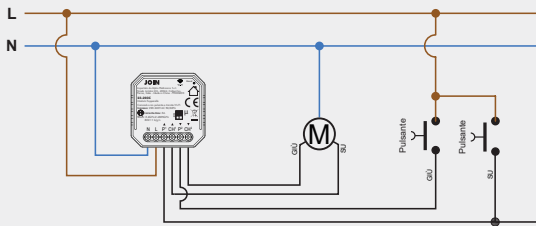

## Modulo controllo Garage da incasso Smart Wi-Fi

230V - Controllo tramite App Wi-Fi

## Modulo controllo tapparelle da incasso Smart Wi-Fi

230V - 3A - Controllo tramite App Wi-Fi e pulsante