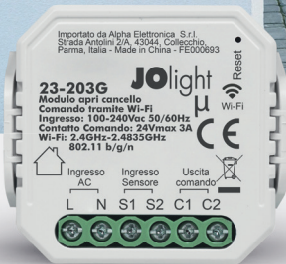

## Modulo controllo Garage da incasso Smart Wi-Fi

230V - Controllo tramite App Wi-Fi

## Modulo controllo tapparelle da incasso Smart Wi-Fi

230V - 3A - Controllo tramite App Wi-Fi e pulsante