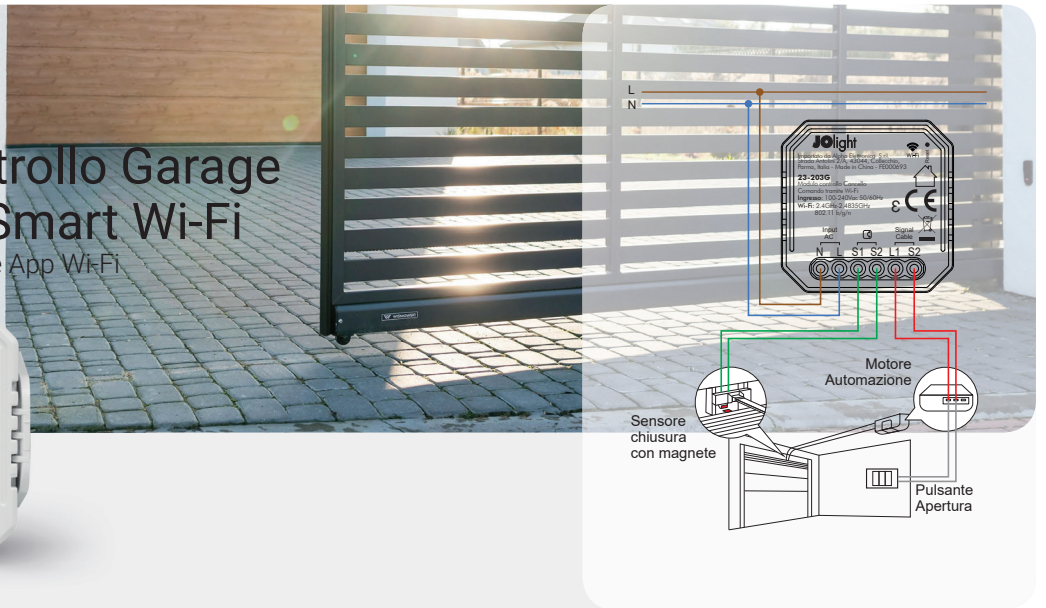

## Modulo controllo Garage da incasso Smart Wi-Fi

230V - Controllo tramite App Wi-Fi

## Modulo controllo tapparelle da incasso Smart Wi-Fi

230V - 3A - Controllo tramite App Wi-Fi e pulsante