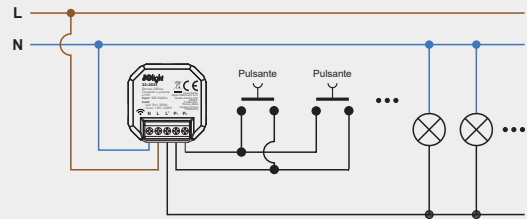

23-203T/1

Dimmer taglio di fase per lampade Smart Wi-Fi

230V - Controllo tramite App Wi-Fi e pulsante