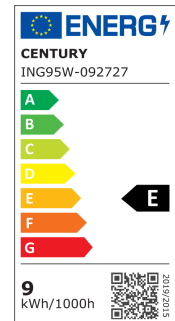

GLOBO • ING95W-092727 INCANTO WHITE

9W (75W) • 1055 Lm • 2700K • E27

15.000	on off	-88%	A t E	IP20
Durata	≥7.500 Accensioni	Risparmio		

Caratteristiche generali

General characteristics / Caractéristiques générales / Obecné vlastnosti / Allgemeine Merkmale / Características generales / Geniká charakteristiká

Codice Articolo ING95W-092727
Item number / Code de l'article / Kód položky / Artikelcode / Código del artículo / Kodikós stoicheíou

Codice EAN 9090171022353
EAN code / Code EAN / Kód EAN / EAN-Code / Código EAN / Kodikós EAN