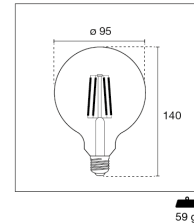

GLOBO • ING95W-092727 INCANTO WHITE

9W (75W) • 1055 Lm • 2700K • E27

15.000	on off	-88%	A t E	IP20
Durata	≥7.500 Accensioni	Risparmio		

Caratteristiche generali

General characteristics / Caractéristiques générales / Obecné vlastnosti / Allgemeine Merkmale / Características generales / Geniká charakteristiká

Linea INCANTO WHITE
Line / Ligne / Řádek / Linie / Línea / Grammí

Dimensioni

Dimensions and weight / Dimensions et poids / Rozměry a hmotnost / Abmessungen und Gewicht / Dimensiones y peso / Diastáseis kai város

Diametro 95 mm
Diameter / Diamètre / Průměr / Durchmesser / Diámetro / Diámetros

Spessore 140 mm
Thickness / Épaisseur / Tloušťka / Dicke / Espesor / Páchos

Peso netto 59 gr
Net weight / Poids net / Čistá hmotnost / Nettogewicht / Peso neto / Katharó város