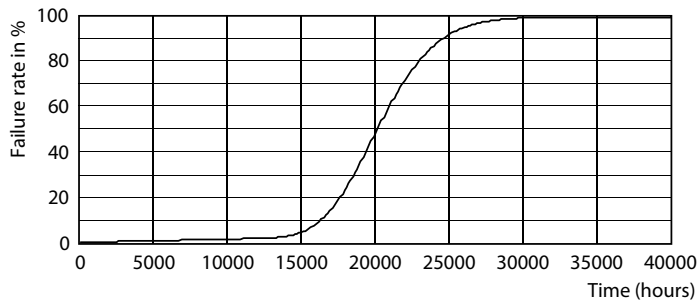

Dati del prodotto

Informazioni generali	
Attacco	G13 [Medium Bi-Pin Fluorescent]
Conformità a RoHS EU	Si
Durata nominale (Nom)	20000 h
Ciclo di commutazione on/off	50000
Riferimento di misurazione del flusso	Sphere
Livello	Ecofit
Dati tecnici di illuminazione	
Codice colore	840 [CCT di 4.000 K]
Angolo del fascio (Nom)	240 °
Flusso luminoso (Nom)	800 lm
Designazione colore	Bianca neutra (CW)
Temperatura di colore correlata (Nom)	4000 K
Efficienza luminosa (specificata) (Nom)	100,00 lm/W
Uniformità del colore	<6
Indice di resa dei colori (Nom)	80
LLMF a fine durata vita nominale (Nom)	70 %
Funzionamento e parte elettrica	
Frequenza di ingresso	Da 50 a 60 Hz
Power (Rated) (Nom)	8 W

Ecofit Ledtubes T8

Fotometrie

© 2023 Philips Lighting B.V. Page 1/11

LEDtube ECO SLR 8W G13 800lm 840-GUL

Durata

LEDtube ECO SLR 8W 20K LifetimeVsTc-LED

LEDtube 20K-LED

LEDtube ECO SLR 8W 20K FailureRate-LED