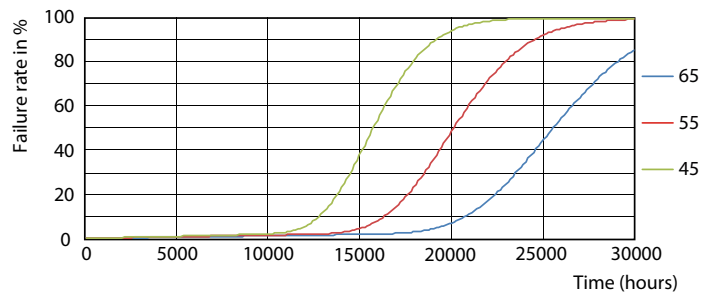

Dati del prodotto

Informazioni generali	
Attacco	G13 [Medium Bi-Pin Fluorescent]
Conformità a RoHS EU	Si
Durata nominale (Nom)	20000 h
Ciclo di commutazione on/off	50000
Riferimento di misurazione del flusso	Sphere
Livello	Ecofit
Dati tecnici di illuminazione	
Codice colore	840 [CCT di 4.000 K]
Angolo del fascio (Nom)	240 °
Flusso luminoso (Nom)	800 lm
Designazione colore	Bianca neutra (CW)
Temperatura di colore correlata (Nom)	4000 K
Efficienza luminosa (specificata) (Nom)	100,00 lm/W
Uniformità del colore	<6
Indice di resa dei colori (Nom)	80
LLMF a fine durata vita nominale (Nom)	70 %
Funzionamento e parte elettrica	
Frequenza di ingresso	Da 50 a 60 Hz
Power (Rated) (Nom)	8 W

Ecofit Ledtubes T8

Fotometrie

© 2023 Philips Lighting B.V. Page 1/11

LEDtube ECO SLR 8W G13 800lm 840-GUL

Durata

LEDtube ECO SLR 8W 20K LifetimeVsTc-LED

LEDtube 20K-LED

LEDtube ECO SLR 8W 20K FailureRate-LED