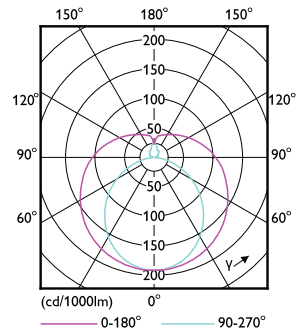

Dati del prodotto

Informazioni generali	
Attacco	G13 [Medium Bi-Pin Fluorescent]
Conformità a RoHS EU	Si
Durata nominale (Nom)	20000 h
Ciclo di commutazione on/off	50000
Riferimento di misurazione del flusso	Sphere
Livello	Ecofit
Dati tecnici di illuminazione	
Codice colore	840 [CCT di 4.000 K]
Angolo del fascio (Nom)	240 °
Flusso luminoso (Nom)	800 lm
Designazione colore	Bianca neutra (CW)
Temperatura di colore correlata (Nom)	4000 K
Efficienza luminosa (specificata) (Nom)	100,00 lm/W
Uniformità del colore	<6
Indice di resa dei colori (Nom)	80
LLMF a fine durata vita nominale (Nom)	70 %
Funzionamento e parte elettrica	
Frequenza di ingresso	Da 50 a 60 Hz
Power (Rated) (Nom)	8 W

Disegno tecnico

Ecofit LEDtube 600mm 8W 840 T8

Product	D1	D2	A1	A2	A3
Ecofit LEDtube 600mm 8W 840 T8	25,7 mm	28 mm	588,5 mm	595,5 mm	602,5 mm

Fotometrie

LEDtube ECO SLR 8W G13 800lm 840-POC

LEDtube ECO SLR 8W G13 800lm-LDD