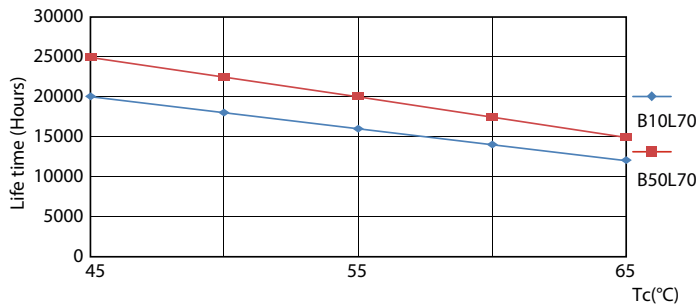

Dati del prodotto

Informazioni generali	
Attacco	G13 [Medium Bi-Pin Fluorescent]
Conformità a RoHS EU	Si
Durata nominale (Nom)	20000 h
Ciclo di commutazione on/off	50000
Riferimento di misurazione del flusso	Sphere
Livello	Ecofit
Dati tecnici di illuminazione	
Codice colore	840 [CCT di 4.000 K]
Angolo del fascio (Nom)	240 °
Flusso luminoso (Nom)	800 lm
Designazione colore	Bianca neutra (CW)
Temperatura di colore correlata (Nom)	4000 K
Efficienza luminosa (specificata) (Nom)	100,00 lm/W
Uniformità del colore	<6
Indice di resa dei colori (Nom)	80
LLMF a fine durata vita nominale (Nom)	70 %
Funzionamento e parte elettrica	
Frequenza di ingresso	Da 50 a 60 Hz
Power (Rated) (Nom)	8 W

Ecofit Ledtubes T8

Fotometrie

© 2023 Philips Lighting B.V. Page 1/11

LEDtube ECO SLR 8W G13 800lm 840-GUL

Durata

LEDtube ECO SLR 8W 20K LifetimeVsTc-LED

LEDtube 20K-LED

LEDtube ECO SLR 8W 20K FailureRate-LED