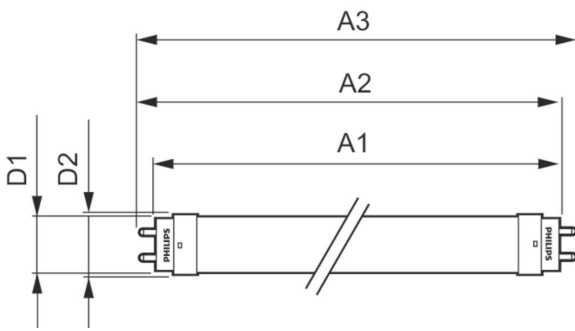

Dati del prodotto

Informazioni generali	
Attacco	G13 [Medium Bi-Pin Fluorescent]
Conformità a RoHS EU	Si
Durata nominale (Nom)	20000 h
Ciclo di commutazione on/off	50000
Riferimento di misurazione del flusso	Sphere
Livello	Ecofit
Dati tecnici di illuminazione	
Codice colore	840 [CCT di 4.000 K]
Angolo del fascio (Nom)	240 °
Flusso luminoso (Nom)	800 lm
Designazione colore	Bianca neutra (CW)
Temperatura di colore correlata (Nom)	4000 K
Efficienza luminosa (specificata) (Nom)	100,00 lm/W
Uniformità del colore	<6
Indice di resa dei colori (Nom)	80
LLMF a fine durata vita nominale (Nom)	70 %
Funzionamento e parte elettrica	
Frequenza di ingresso	Da 50 a 60 Hz
Power (Rated) (Nom)	8 W

Corrente lampada (Nom)	70 mA
Tempo di avvio (Nom)	0,5 s
Tempo di riscaldamento al 60% luce (Nom)	0,5 s
Fattore di potenza (Nom)	0,5
Tensione (Nom)	220-240 V
Temperatura	
Temp. ambiente (Max)	45 °C
Temp. ambiente (Min)	-20 °C
Temp. di stoccaggio (Max)	65 °C
Temp. di stoccaggio (Min)	-40 °C
Temp. massima involucro (Nom)	55 °C
Controlli e regolazione del flusso	
Regolabile	No
Meccanica e corpo	
Finitura lampadina	Smerigliata
Materiale della lampadina	Glass
Lunghezza prodotto	600 mm
Forma lampadina	Tube, terminazione doppia

Dati del prodotto

Codice prodotto completo	871951440367300
--------------------------	-----------------

Nome prodotto ordine	Ecofit LEDtube 600mm 8W 840 T8
EAN/UPC - Prodotto	8719514403673
Codice d'ordine	40367300
Codice locale	ECOFIT18840
Numeratore SAP - Quantità per confezione	1
Numeratore - Confezioni per scatola esterna	20
Materiale SAP	929003130302
Peso netto (al pezzo)	0,120 kg

Disegno tecnico

Ecofit LEDtube 600mm 8W 840 T8

Product	D1	D2	A1	A2	A3
Ecofit LEDtube 600mm 8W 840 T8	25,7 mm	28 mm	588,5 mm	595,5 mm	602,5 mm

Fotometrie

LEDtube ECO SLR 8W G13 800lm 840-POC

LEDtube ECO SLR 8W G13 800lm-LDD