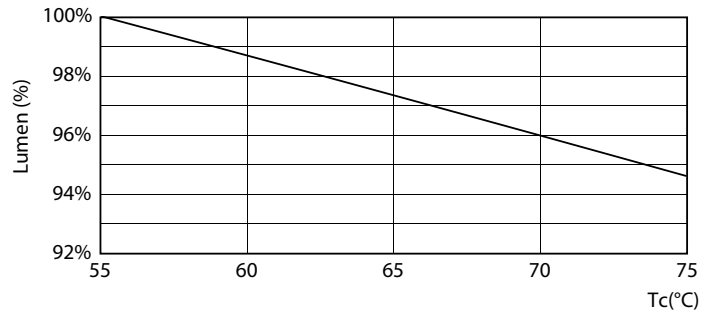

Dati del prodotto

Informazioni generali	
Attacco	G13 [Medium Bi-Pin Fluorescent]
Conformità a RoHS EU	Si
Durata nominale (Nom)	20000 h
Ciclo di commutazione on/off	50000
Riferimento di misurazione del flusso	Sphere
Livello	Ecofit
Dati tecnici di illuminazione	
Codice colore	840 [CCT di 4.000 K]
Angolo del fascio (Nom)	240 °
Flusso luminoso (Nom)	800 lm
Designazione colore	Bianca neutra (CW)
Temperatura di colore correlata (Nom)	4000 K
Efficienza luminosa (specificata) (Nom)	100,00 lm/W
Uniformità del colore	<6
Indice di resa dei colori (Nom)	80
LLMF a fine durata vita nominale (Nom)	70 %
Funzionamento e parte elettrica	
Frequenza di ingresso	Da 50 a 60 Hz
Power (Rated) (Nom)	8 W

Ecofit Ledtubes T8

Fotometrie

© 2023 Philips Lighting B.V. Page 1/11

LEDtube ECO SLR 8W G13 800lm 840-GUL

Durata

LEDtube ECO SLR 8W 20K LifetimeVsTc-LED

LEDtube 20K-LED

LEDtube ECO SLR 8W 20K FailureRate-LED