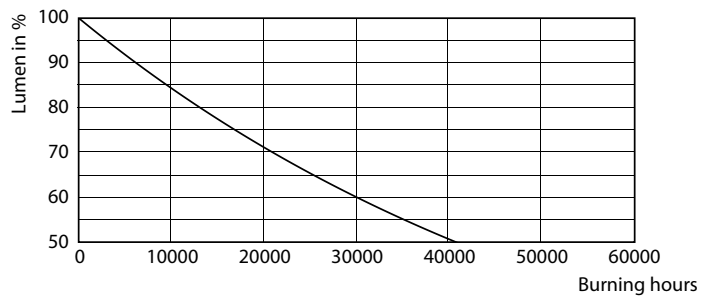

Ecofit Ledtubes T8

Durata

LEDtube 20K-LMP