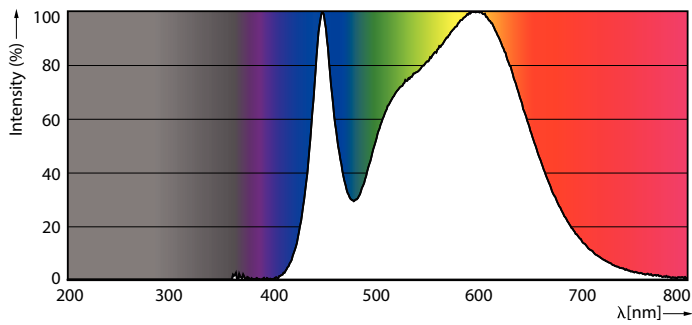

Fotometrie

LEDtube ECO SLR 8W G13 800lm 840-POC