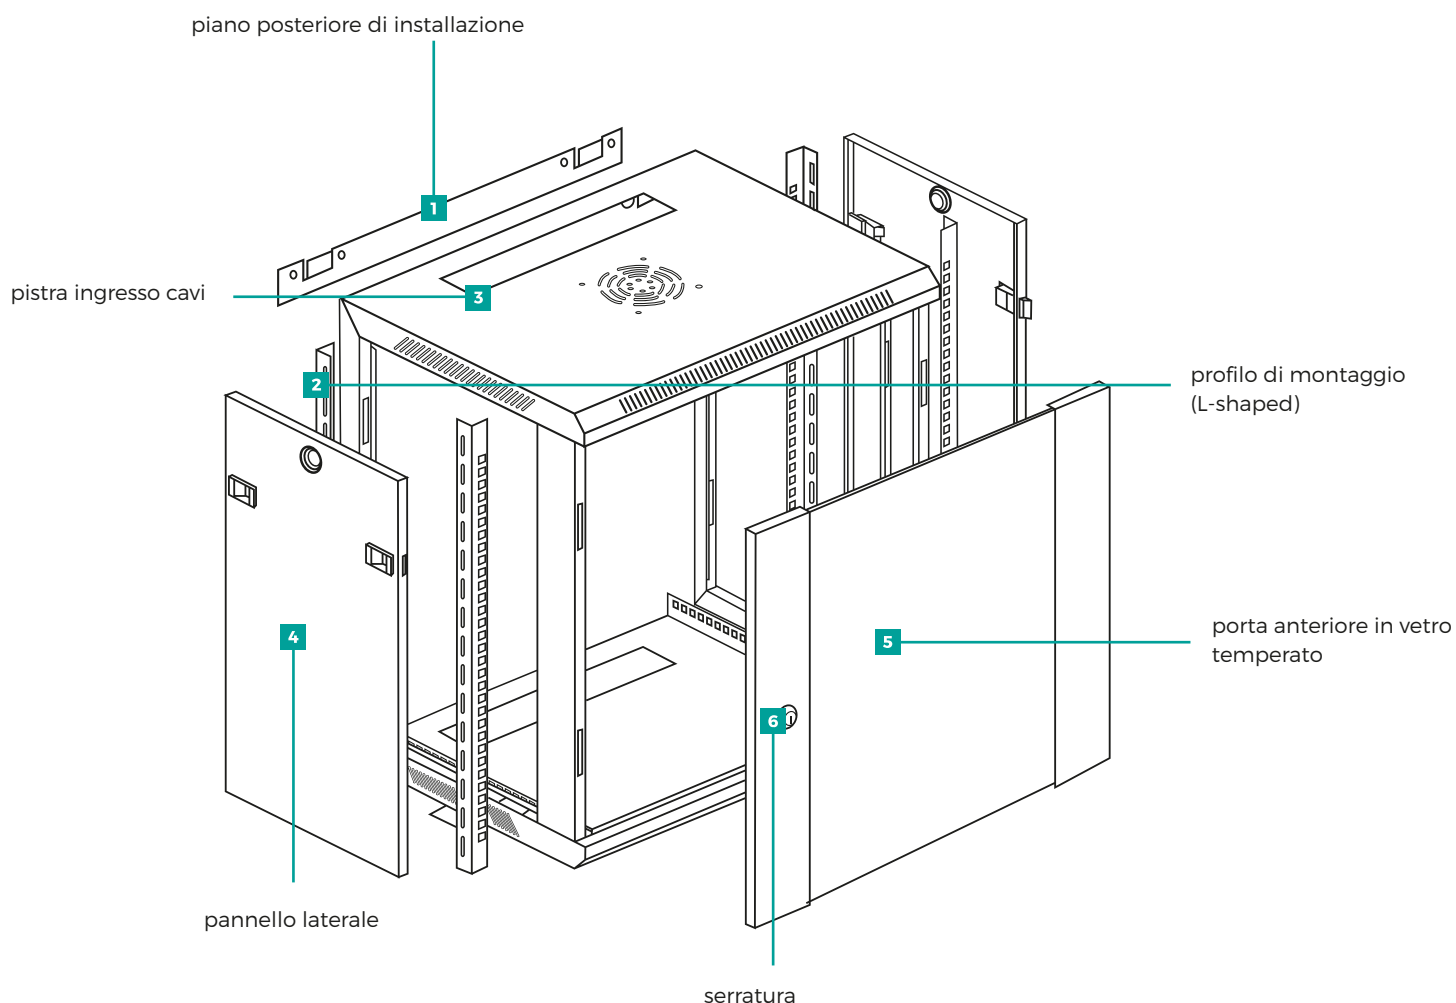

# Versatile e di ampia configurazione

La Gamma di Armadi Rack Mach Power è **molto versatile** e di **ampia configurazione**, adatta a soddisfare tutte le **esigenze di networking e cablaggio strutturato**.

Caratterizzati da un design lineare e moderno, offrono un elevato standard di costruzione con materiali di alta qualità.

La struttura è realizzata in **lamiera pressopiegata** verniciata a polvere, i montanti sono facilmente regolabili con unità di numerazione per una immediata identificazione dei componenti installati. I laterali dell'armadio sono completamente removibili per consentire l'accesso all'interno dal fianco del rack. Le porte sono reversibili complete di vetro temperato e serratura a chiave per impedire l'accesso da parte di persone non autorizzate.

## Caratteristiche principali

- > Singola sezione, compatibile con gli standard 10" / 19"
- > Porta frontale in vetro temperato apribile a 180° con serratura a chiave
- > Pannelli laterali removibili (19") e fissi (10") con predisposizione per serratura a chiave
- > Ingresso cavi dall'alto e dal basso tramite piastra pre-tranciata
- > Montanti regolabili e numerati (inclusi)
- > Feritoia ventola sulla parte superiore
- > Installazione pannello posteriore semplificata (solo 19")
- > Kit di messa a terra, kit dadi e viti, ventola da 120mm (inclusi) (ventola solo 19")

## Specifiche tecniche

Armadio Rack a Parete	12 unità completamente montato
Struttura in acciaio	1.2mm completamente ispezionabile
Fianchi laterali	Smontabili con predisposizione serrature
Ingresso cavi	Dall'alto e dal basso
Montanti	Regolabili 1,5mm
Passo di foratura del telaio	19"
Porta frontale	Reversibile con vetro temperato 4mm e chiusura a chiave
Rating di protezione	IP20
Verniciatura	Polvere epossidica colore Nero (RAL9004)
Dimensioni(mm)	600 x 600 x 640
Peso (kg)	25