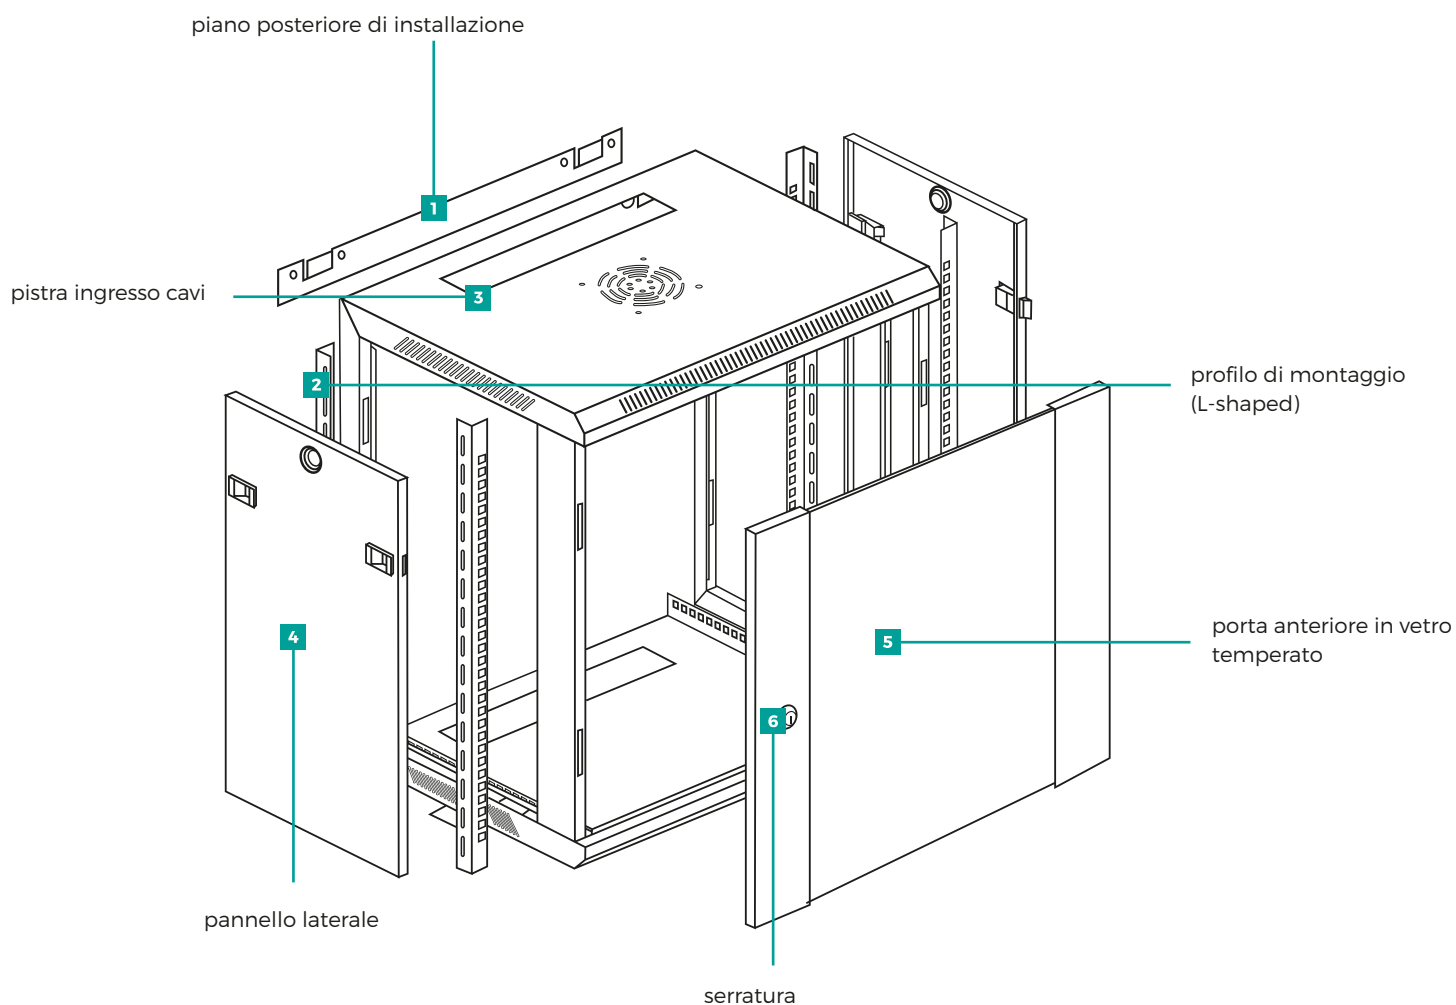

Rack 19" da parete

AR-1264WB

12 unità

600 x 450

Versatile e di ampia configurazione

La Gamma di Armadi Rack Mach Power è **molto versatile** e di **ampia configurazione**, adatta a soddisfare tutte le **esigenze di networking e cablaggio strutturato**.

Caratterizzati da un design lineare e moderno, offrono un elevato standard di costruzione con materiali di alta qualità.

La struttura è realizzata in **lamiera pressopiegata** verniciata a polvere, i montanti sono facilmente regolabili con unità di numerazione per una immediata identificazione dei componenti installati. I laterali dell'armadio sono completamente removibili per consentire l'accesso all'interno dal fianco del rack. Le porte sono reversibili complete di vetro temperato e serratura a chiave per impedire l'accesso da parte di persone non autorizzate.

Caratteristiche principali

- > Singola sezione, compatibile con gli standard 10" / 19"
- > Porta frontale in vetro temperato apribile a 180° con serratura a chiave
- > Pannelli laterali removibili (19") e fissi (10") con predisposizione per serratura a chiave
- > Ingresso cavi dall'alto e dal basso tramite piastra pre-tranciata
- > Montanti regolabili e numerati (inclusi)
- > Feritoia ventola sulla parte superiore
- > Installazione pannello posteriore semplificata (solo 19")
- > Kit di messa a terra, kit dadi e viti, ventola da 120mm (inclusi) (ventola solo 19")

Specifiche tecniche

Armadio Rack a Parete	12 unità completamente montato
Struttura in acciaio	1.2mm completamente ispezionabile
Fianchi laterali	Smontabili con predisposizione serrature
Ingresso cavi	Dall'alto e dal basso
Montanti	Regolabili 1,5mm
Passo di foratura del telaio	19"
Porta frontale	Reversibile con vetro temperato 4mm e chiusura a chiave
Rating di protezione	IP20
Verniciatura	Polvere epossidica colore Nero (RAL9004) Nero (RAL9004)
Dimensioni	600 x 450 x 640 mm
Peso	22,5 kg