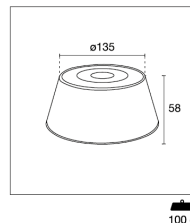

LAMPADE D'ARREDO • OPRG-CAPSMK OPERA

IP44

Caratteristiche generali

General characteristics / Caractéristiques générales / Obecné vlastnosti / Allgemeine Merkmale / Características generales / Geniká charaktiristiká

Codice Articolo

OPRG-CAPSMK

Item number / Code de l'article / Kód položky / Artikelcode / Código del artículo / Kodikós stoicheíou

Codice EAN

9090171021363

EAN code / Code EAN / Kód EAN / EAN-Code / Código EAN / Kodikós EAN

Tecnologia

LED

Technology / Technologie / Technologie / Technologie / Tecnología / Tecnología

Tipologia

APPARECCHIO

Type / Type / Typ / Typ / Tipo / Týpos

Famiglia

LAMPADE D'ARREDO

Family / Famille / Rodina / Familie / Família / Oikogéneia

Linea

OPERA

Line / Ligne / Řádek / Linie / Línea / Grammí

Altre caratteristiche

Other characteristics / Autres fonctionnalités / Další funkce / Andere Funktionen / Otras características / Alla charaktiristiká

Grado protezione

IP44

Degree of protection / Degré de protection / Stupeň ochrany / Schutzgrad / Grado de protección / Vathmós prostasias

Dimensioni

Dimensions and weight / Dimensions et poids / Rozměry a hmotnost / Abmessungen und Gewicht / Dimensiones y peso / Diastáseis kai város

Diametro

135 mm

Diameter / Diamètre / Průměr / Durchmesser / Diámetro / Diámetros

Spessore

60 mm

Thickness / Épaisseur / Tloušťka / Dicke / Espesor / Páchos

Peso netto

108 gr

Net weight / Poids net / Čistá hmotnost / Nettogewicht / Peso neto / Katharó város

Imballo

Packing / Emballage / Obal / Verpackung / Embalaje / Syskevασία

Inner Carton

5 pz

Inner Carton / Carton Intérieur / Vnitřní karton / Innerer Karton / Caja de cartón interior / Esoterikó koutí

Master carton

80 pz

Master Carton / Maître Carton / Vnější karton / Vorlagenkarton / Master Carton / Κύριο κουτί

Peso lordo

613 gr

Gross weight / Poids Brut / Hrubá hmotnost / Bruttogewicht / Peso bruto / Meiktó város