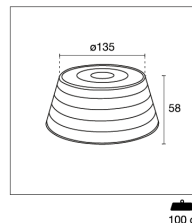

LAMPADE D'ARREDO • OPRG-CAPCLE OPERA

IP44

Caratteristiche generali

General characteristics / Caractéristiques générales / Obecné vlastnosti / Allgemeine Merkmale / Características generales / Генеріка характеристик

Codice Articolo

OPRG-CAPCLE

Item number / Code de l'article / Kód položky / Artikelcode / Código del artículo / Кодикос στοιχείου

Codice EAN

9090171021370

EAN code / Code EAN / Kód EAN / EAN-Code / Código EAN / Кодикос EAN

Tecnologia

LED

Technology / Technologie / Technologie / Technologie / Tecnología / Tecnología

Tipologia

APPARECCHIO

Type / Type / Typ / Typ / Tipo / Τύπος

Famiglia

LAMPADE D'ARREDO

Family / Famille / Rodina / Familie / Família / Οικογένεια

Linea

OPERA

Line / Ligne / Řádek / Linie / Línea / Grammí

Dimensioni

Dimensions and weight / Dimensions et poids / Rozměry a hmotnost / Abmessungen und Gewicht / Dimensiones y peso / Διαστάσεις και βάρος

Diametro

135 mm

Diameter / Diamètre / Průměr / Durchmesser / Diámetro / Diámetros

Spessore

58 mm

Thickness / Épaisseur / Tloušťka / Dicke / Espesor / Páchos

Peso netto

108 gr

Net weight / Poids net / Čistá hmotnost / Nettogewicht / Peso neto / Καθαρό βάρος

Imballo

Packing / Emballage / Obal / Verpackung / Embalaje / Syskevasía

Inner Carton

5 pz

Inner Carton / Carton Intérieur / Vnitřní karton / Innerer Karton / Caja de cartón interior / Εσωτερικό κουτί

Master carton

80 pz

Master Carton / Maître Carton / Vnější karton / Vorlagenkarton / Master Carton / Κύριο κουτί

Peso lordo

613 gr

Gross weight / Poids Brut / Hrubá hmotnost / Bruttogewicht / Peso bruto / Μεϊκτό βάρος

Altre caratteristiche

Other characteristics / Autres fonctionnalités / Další funkce / Andere Funktionen / Otras características / Άλλα χαρακτηριστικά

Grado protezione

IP44

Degree of protection / Degré de protection / Stupeň ochrany / Schutzgrad / Grado de protección / Βαθμός προστασίας