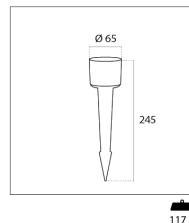

GARDEN • SOLARE • SUN-SPK SUNNY

Caratteristiche generali

General characteristics / Caractéristiques générales / Obecné vlastnosti / Allgemeine Merkmale / Características generales / Γενικά χαρακτηριστικά

Codice Articolo SUN-SPK
Item number / Code de l'article / Kód položky / Artikelcode / Código del artículo / Kodikós stoicheíou

Codice EAN 9090171022711
EAN code / Code EAN / Kód EAN / EAN-Code / Código EAN / Kodikós EAN

Tecnologia LED
Technology / Technologie / Technologie / Technologie / Tecnología / Τεχνολογία

Tipologia ACCESSORIO
Type / Type / Typ / Typ / Tipo / Τύπος

Famiglia GARDEN
Family / Famille / Rodina / Familie / Família / Οικογένεια

Linea SUNNY
Line / Ligne / Řádek / Linie / Línea / Γραμμή

Dimensioni

Dimensions and weight / Dimensions et poids / Rozměry a hmotnost / Abmessungen und Gewicht / Dimensiones y peso / Διαστάσεις και βάρος

Diametro 65 mm
Diameter / Diamètre / Průměr / Durchmesser / Diámetro / Διάμετρος

Spessore 245 mm
Thickness / Épaisseur / Tloušťka / Dicke / Espesor / Πάχος

Peso netto 117 gr
Net weight / Poids net / Čistá hmotnost / Nettogewicht / Peso neto / Καθαρό βάρος

Imballo

Packing / Emballage / Obal / Verpackung / Embalaje / Συσκευασία

Inner Carton 1 pz
Inner Carton / Carton Intérieur / Vnitřní karton / Innerer Karton / Caja de cartón interior / Εσωτερικό κουτί

Master carton 50 pz
Master Carton / Maître Carton / Vnější karton / Vorlagenkarton / Master Carton / Κύριο κουτί

Confezione Color Box
Package / Emballage / Balík / Paket / Paquete / Πακέτο

Altre caratteristiche

Other characteristics / Autres fonctionnalités / Další funkce / Andere Funktionen / Otras características / Άλλα χαρακτηριστικά

Grado protezione IP65
Degree of protection / Degré de protection / Stupeň ochrany / Schutzgrad / Grado de protección / Βαθμός προστασίας

Grado resistenza Urti IK08
Impact resistance degree / Degré de résistance aux chocs / Stupeň odolnosti proti nárazu / Schlagfestigkeit Grad / Grado de resistencia al impacto / Βαθμός αντιστάσης στην πρόσκρουση