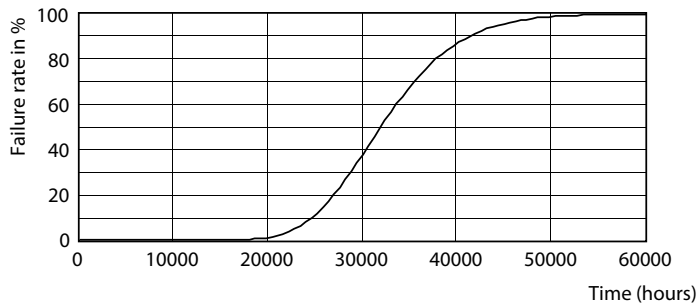

CorePro LEDtube EM/Mains

Fotometrie

© 2022 Philips Lighting B.V. Page 10

LEDtube COR 1 20W G13 2200lm 865-GUL

Durata

LEDtube COR 1 14,5W 30K LifetimeVsTc-LED

LEDtube COR 1 14,5W 30K LumenVsTc-LMP

LEDtube 30K