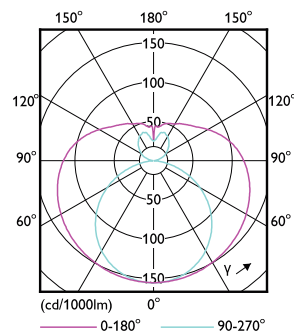

Disegno tecnico

CorePro LEDtube 1500mm 20W 865

Product	D1	D2	A1	A2	A3
CorePro LEDtube 1500mm 20W 865	25,7 mm	28 mm	1500 mm	1507,1 mm	1514,2 mm

Fotometrie

LEDtube COR 1 20W G13 2200lm 865-POC

LEDtube COR 1 20W G13 2200lm-LDD

CorePro LEDtube EM/Mains

Fotometrie

© 2022 Philips Lighting B.V. Page 10

LEDtube COR 1 20W G13 2200lm 865-GUL

Durata

LEDtube COR 1 14,5W 30K LifetimeVsTc-LED

LEDtube COR 1 14,5W 30K LumenVsTc-LMP

LEDtube 30K