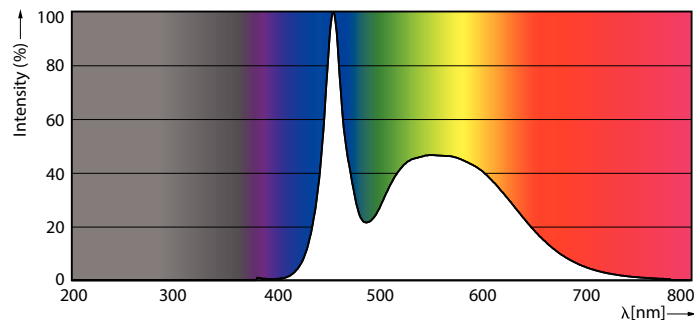

Fotometrie

LEDtube COR 1 20W G13 2200lm 865-POC