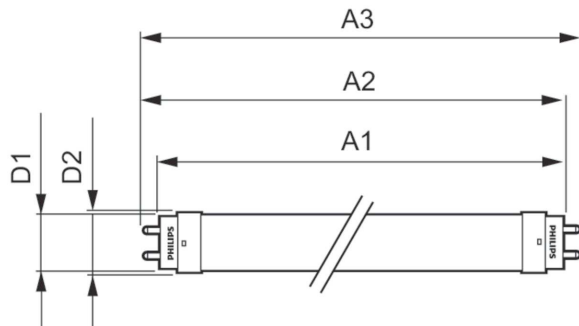

CorePro LEDtube EM/Mains

Controlli e regolazione del flusso

Regolabile	No

Meccanica e corpo

Finitura lampadina	Smerigliata
Materiale della lampadina	Glass
Lunghezza prodotto	1500 mm
Forma lampadina	Tube, terminazione doppia

Approvazione e applicazione

Classe di efficienza energetica	E
Prodotto per il risparmio energetico	Yes
Marchi di approvazione	RoHS compliance Marchio CE KEMA Keur certificate

Consumo energetico kWh/1000 h	20 kWh
Numero di registrazione EPREL	467304

Dati del prodotto

Codice prodotto completo	871951432541800
Nome prodotto ordine	CorePro LEDtube 1500mm 20W 865 T8
EAN/UPC - Prodotto	8719514325418
Codice d'ordine	32541800
Numeratore SAP - Quantità per confezione	1
Numeratore - Confezioni per scatola esterna	10
Materiale SAP	929003022602
Peso netto SAP (Pezzo)	0,270 kg

Disegno tecnico

CorePro LEDtube 1500mm 20W 865

Product	D1	D2	A1	A2	A3
CorePro LEDtube 1500mm 20W 865	25,7 mm	28 mm	1500 mm	1507,1 mm	1514,2 mm