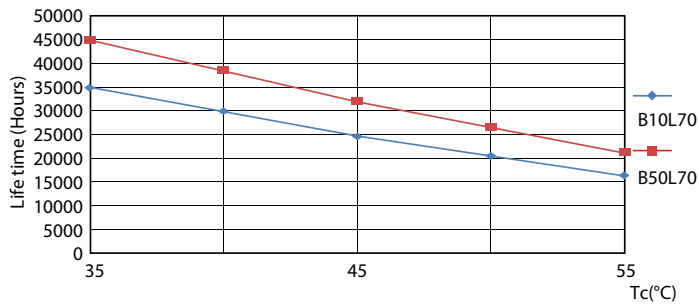

Dati tecnici di illuminazione	
Codice colore	865 [CCT di 6.500 K]
Angolo del fascio (Nom)	240 °
Flusso luminoso (Nom)	2200 lm
Designazione colore	Bianca fredda
Temperatura di colore correlata (Nom)	6500 K
Efficienza luminosa (specificata) (Nom)	110,00 lm/W
Uniformità del colore	<6
Indice di resa dei colori (Nom)	80
LLMF a fine durata vita nominale (Nom)	70 %

CorePro LEDtube EM/Mains

Fotometrie

© 2022 Philips Lighting B.V. Page 10

LEDtube COR 1 20W G13 2200lm 865-GUL

Durata

LEDtube COR 1 14,5W 30K LifetimeVsTc-LED

LEDtube COR 1 14,5W 30K LumenVsTc-LMP

LEDtube 30K