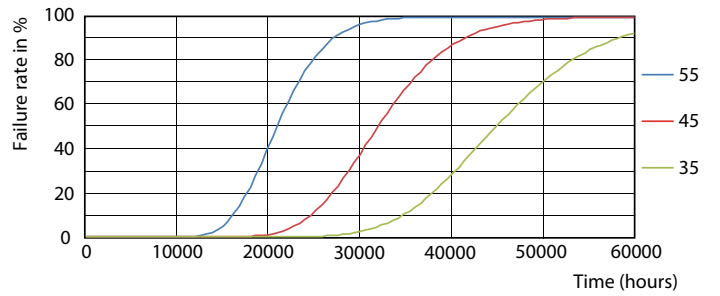

CorePro LEDtube EM/Mains

Fotometrie

© 2022 Philips Lighting B.V. Page 10

LEDtube COR 1 20W G13 2200lm 865-GUL

Durata

LEDtube COR 1 14,5W 30K LifetimeVsTc-LED

LEDtube COR 1 14,5W 30K LumenVsTc-LMP

LEDtube 30K