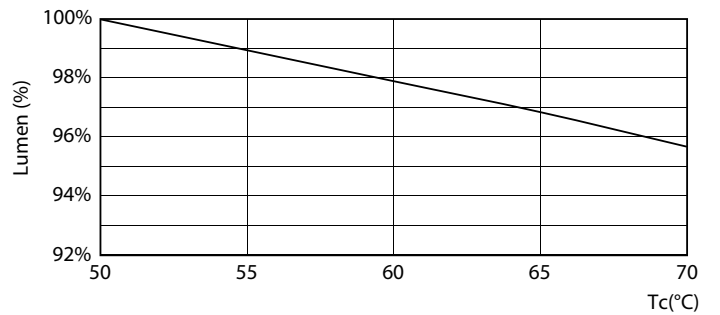

CorePro LEDtube EM/Mains

Fotometrie

© 2022 Philips Lighting B.V. Page 10

LEDtube COR 1 20W G13 2200lm 865-GUL

Durata

LEDtube COR 1 14,5W 30K LifetimeVsTc-LED

LEDtube COR 1 14,5W 30K LumenVsTc-LMP

LEDtube 30K