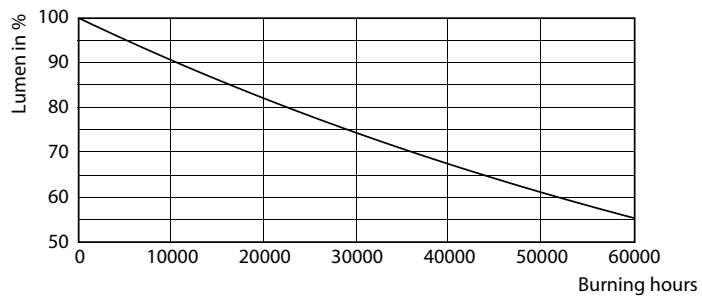

CorePro LEDtube EM/Mains

Durata

LEDtube 30K