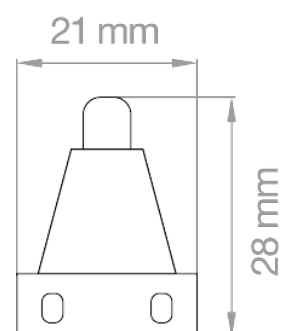

N900

Interruttore unipolare mignon con ghiera
Single-pole mignon switch with ring nut

Materiale / Material:

- Termoplastico
Thermoplastic

Codice Code	Potenza Power	Tensione Voltage	Finitura Finish	PKG
N900/BI	2A	250V	bianco / white	10/100