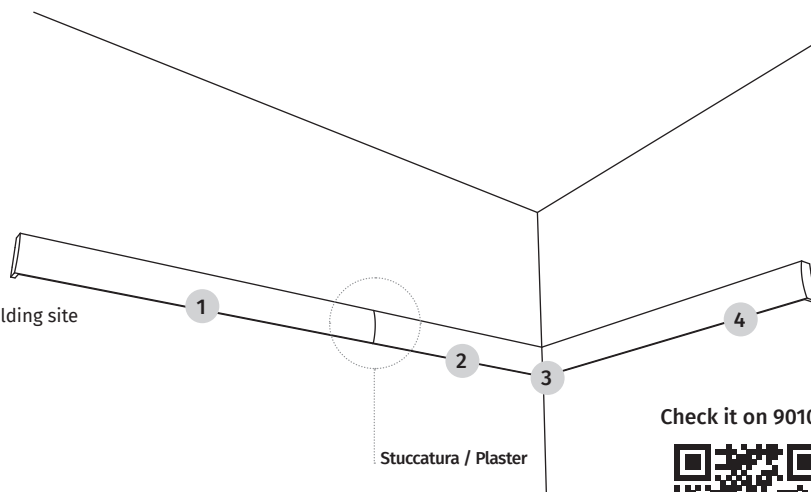

handmade in Italy

Material / Materiale

CRISTALY® | ALUMITE®

Article code: **2630**

Installation: Wall Lighting / A Parete

Weight / Peso: 4,0 Kg

Without electrical part / Senza parte elettrica

For compositions / Per composizioni

CRISTALY® Paintable

2630A: With endcaps /
Con testate di chiusura

2630B: Without endcaps /
Senza Testate

2630C: With endcap on the left - Open on the right /
Con testata a sinistra - Aperta a destra

2630D: With endcap on the right - Open on the left /
Con testata a destra - Aperta a sinistra

Example of composition / Esempio di composizione

- Art. 2630C**
With endcap on the left - Open on the right /
Con testata a sinistra - Aperta a destra
- Art. 2630B**
Without endcaps /
Senza testate
- 45° cut either with TGC accessory or to be carried out on the building site
Taglio a 45° con accessorio TGC o da fare in cantiere
- Art. 2630D**
With endcap on the right - Open on the left /
Con testata a destra - Aperta a sinistra