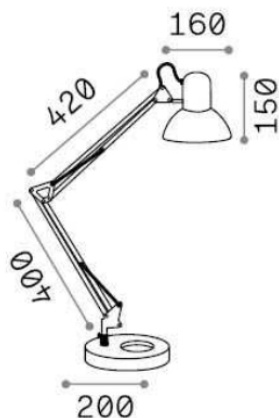

Info generali

Decorativo - Tavolo

Indoor table adjustable lamp with in-built switch and direct light emission

Ean	8021696193991
Articolo	WALLY TL1 TOTAL WHITE
Installazione	Table
Garanzia	5 years
Peso lordo	3.45 kg
Volume	0.011088 m ³

Info tecniche e installative

Peso netto	2.45 kg
Classe di isolamento	II
Grado di protezione	IP20
Temperatura d'esercizio	0° ~ +40 °C
Dimmer	Non-dimmable
Alimentazione	220-240 V AC
Alimentatore	Not required
Orientabilità	YES