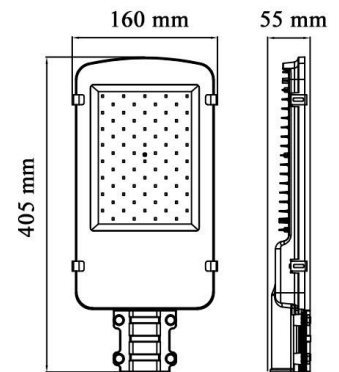

## LED Street Lamp

Potenza

20W

Colore della luce

White Light (WH)

CE

RoHS

# Specifiche tecniche

Numero di catalogo	9171
Angolo del fascio luminoso	120°
Marchio	Optonica
Codice Prodotto	SL20-A1
Codice Colore	860
Designazione del colore	White Light (WH)
Temperatura colore correlata	6000K
Dimmerabile	No
EAN Codice	3800156691711
Consumo energetico	20 kWh/1000h
Etichetta di efficienza energetica	E
Flux	2000 lm
flusso per watt	100lm/W
Input voltage	AC220-240V
Instant On	0.2s
IP	65
Articoli per scatola	20
Articoli per confezione	1
Durata	50 000 Hours
Mantenimento del flusso luminoso a fine vita utile	70%
Materiale	Aluminium
Senza mercurio	Yes
Cicli di accensione / spegnimento	35 000x
Frequenza operativa	50-60Hz

Potenza	20W
Power factor	0.9
LED di alimentazione	20W
	II
Ra ≥	70
Dimensioni del prodotto	300x105x50 mm
Temperatura	-30°C / +50°C
Garanzia	2 Years
potenza equivalente	126W