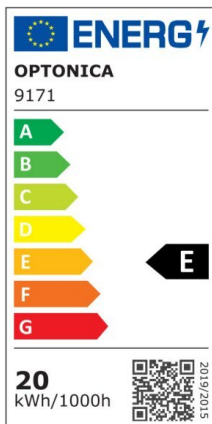

## LED Street Lamp

Potenza

20W

Colore della luce

White Light (WH)

CE

RoHS

# Specifiche tecniche

Numero di catalogo	9171
Angolo del fascio luminoso	120°
Marchio	Optonica
Codice Prodotto	SL20-A1
Codice Colore	860
Designazione del colore	White Light (WH)
Temperatura colore correlata	6000K
Dimmerabile	No
EAN Codice	3800156691711
Consumo energetico	20 kWh/1000h
Etichetta di efficienza energetica	E
Flux	2000 lm
flusso per watt	100lm/W
Input voltage	AC220-240V
Instant On	0.2s
IP	65
Articoli per scatola	20
Articoli per confezione	1
Durata	50 000 Hours
Mantenimento del flusso luminoso a fine vita utile	70%
Materiale	Aluminium
Senza mercurio	Yes
Cicli di accensione / spegnimento	35 000x
Frequenza operativa	50-60Hz

Potenza	20W
Power factor	0.9
LED di alimentazione	20W
	II
Ra ≥	70
Dimensioni del prodotto	300x105x50 mm
Temperatura	-30°C / +50°C
Garanzia	2 Years
potenza equivalente	126W