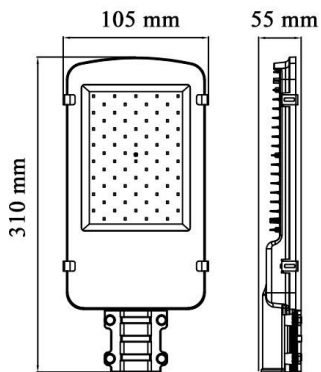

## LED Street Lamp

Potenza

20W

Colore della luce

White Light (WH)

CE

RoHS

# Specifiche tecniche

Numero di catalogo	9171
Angolo del fascio luminoso	120°
Marchio	Optonica
Codice Prodotto	SL20-A1
Codice Colore	860
Designazione del colore	White Light (WH)
Temperatura colore correlata	6000K
Dimmerabile	No
EAN Codice	3800156691711
Consumo energetico	20 kWh/1000h
Etichetta di efficienza energetica	E
Flux	2000 lm
flusso per watt	100lm/W
Input voltage	AC220-240V
Instant On	0.2s
IP	65
Articoli per scatola	20
Articoli per confezione	1
Durata	50 000 Hours
Mantenimento del flusso luminoso a fine vita utile	70%
Materiale	Aluminium
Senza mercurio	Yes
Cicli di accensione / spegnimento	35 000x
Frequenza operativa	50-60Hz

Potenza	20W
Power factor	0.9
LED di alimentazione	20W
	II
Ra ≥	70
Dimensioni del prodotto	300x105x50 mm
Temperatura	-30°C / +50°C
Garanzia	2 Years
potenza equivalente	126W