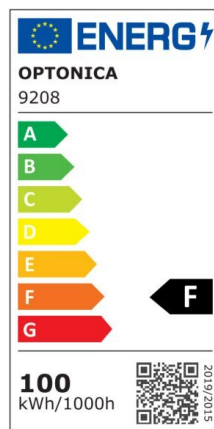

LED Street Light PF>0.9

Potenza

100W

Colore della luce

Neutral
White
Light
(NW)

CE

RoHS

Specifiche tecniche

Numero di catalogo	9208
Angolo del fascio luminoso	75x135°
Marchio	Optonica
Codice Prodotto	SL100-A9
Cavo	30cm, 3x0.75mm ² black rubber cable

Chip	LUMILEDS 2835
Colore del corpo	Grey
Codice Colore	745
Designazione del colore	Neutral White Light (NW)
Temperatura colore correlata	4500K
Dimmerabile	No
EAN Codice	3800156692084
Consumo energetico	100 kWh/1000h
Etichetta di efficienza energetica	F
Flux	10000 lm
flusso per watt	100lm/W
Input voltage	AC: 220-240V
Instant On	0.1 s
IP	65
Articoli per scatola	5
Articoli per confezione	1
	Lens
Durata	50 000 Hours
Mantenimento del flusso luminoso a fine vita utile	70%
Materiale	ALU+Glass
Cicli di accensione / spegnimento	35 000x
Frequenza operativa	50-60Hz
Potenza	100W
Power factor	PF>0.9
Ra ≥	70
Dimensioni della scatola	610x530x210 mm
Dimensioni della confezione	580x190x100 mm

Dimensioni del prodotto	564x189x88 mm
Temperatura	-20C/ +40°C
Garanzia	3 Years
potenza equivalente	527W
Weight of Product	1.665 kg