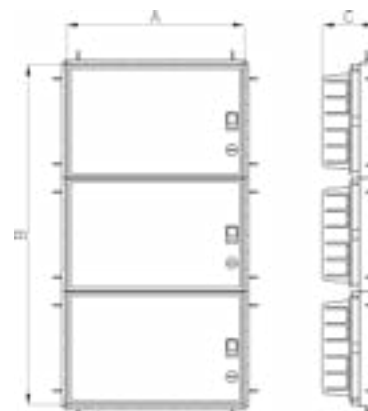

990.12
12 moduli orizzontale

990.24
24 moduli verticale

990.36
36 moduli verticale

Flangia estraibile e fissabile a scatto per agevoli operazioni di cablaggio.

Possibilità di serratura metallica con chiave