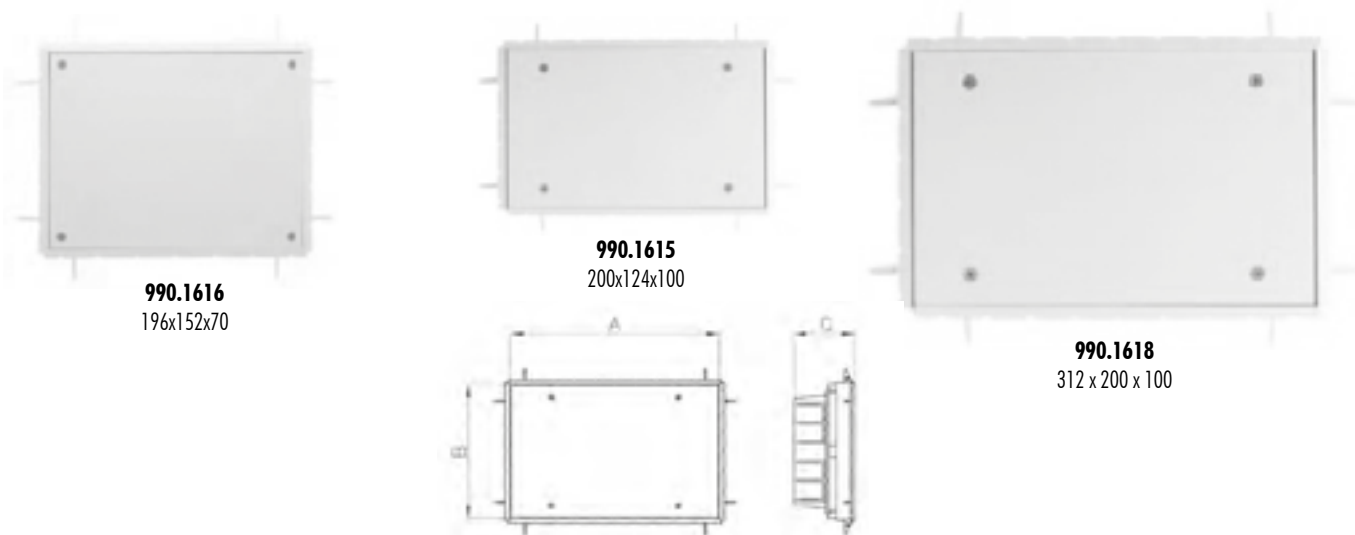

Possibilità di separatore

Molle per la regolazione fine del coperchio (optional)

Viti in acciaio INOX per estrazione

Il montaggio delle scatole da incasso Qzero è identico a quello delle cassette standard, IL RISULTATO MOLTO DIVERSO, Qzero scompare, le altre restano come l'antiestetico standard di un tempo passato.

Qzero si declina in 3 misure base: 196x152x70 cassetta derivazione base, stessa profondità standard delle comuni cassette derivazione 200x124x100 e 312x200x100 cassetta derivazione sistema componibile, più profonde delle comuni cassette derivazione, componibili all'infinito con la possibilità di accoppiare cassetta e centralino.

Scatole derivazione incasso filo muro. Tre misure diverse per ogni soluzione.

Altezza ridotta per l'utilizzo su tramezzi, uguali alle cassette standard, ma completamente a filo muro.

L'esclusivo sistema di componibilità offre una gamma infinita di combinazioni e molteplici possibilità di utilizzo anche per usi idraulici o altre necessità (centraline telefoniche, smistamento utenze ecc).

Alcune combinazioni possibili

Il montaggio delle scatole da incasso Qzero è identico a quello delle cassette standard, la struttura della griglia rende estremamente semplice ottenere un risultato estetico perfetto.