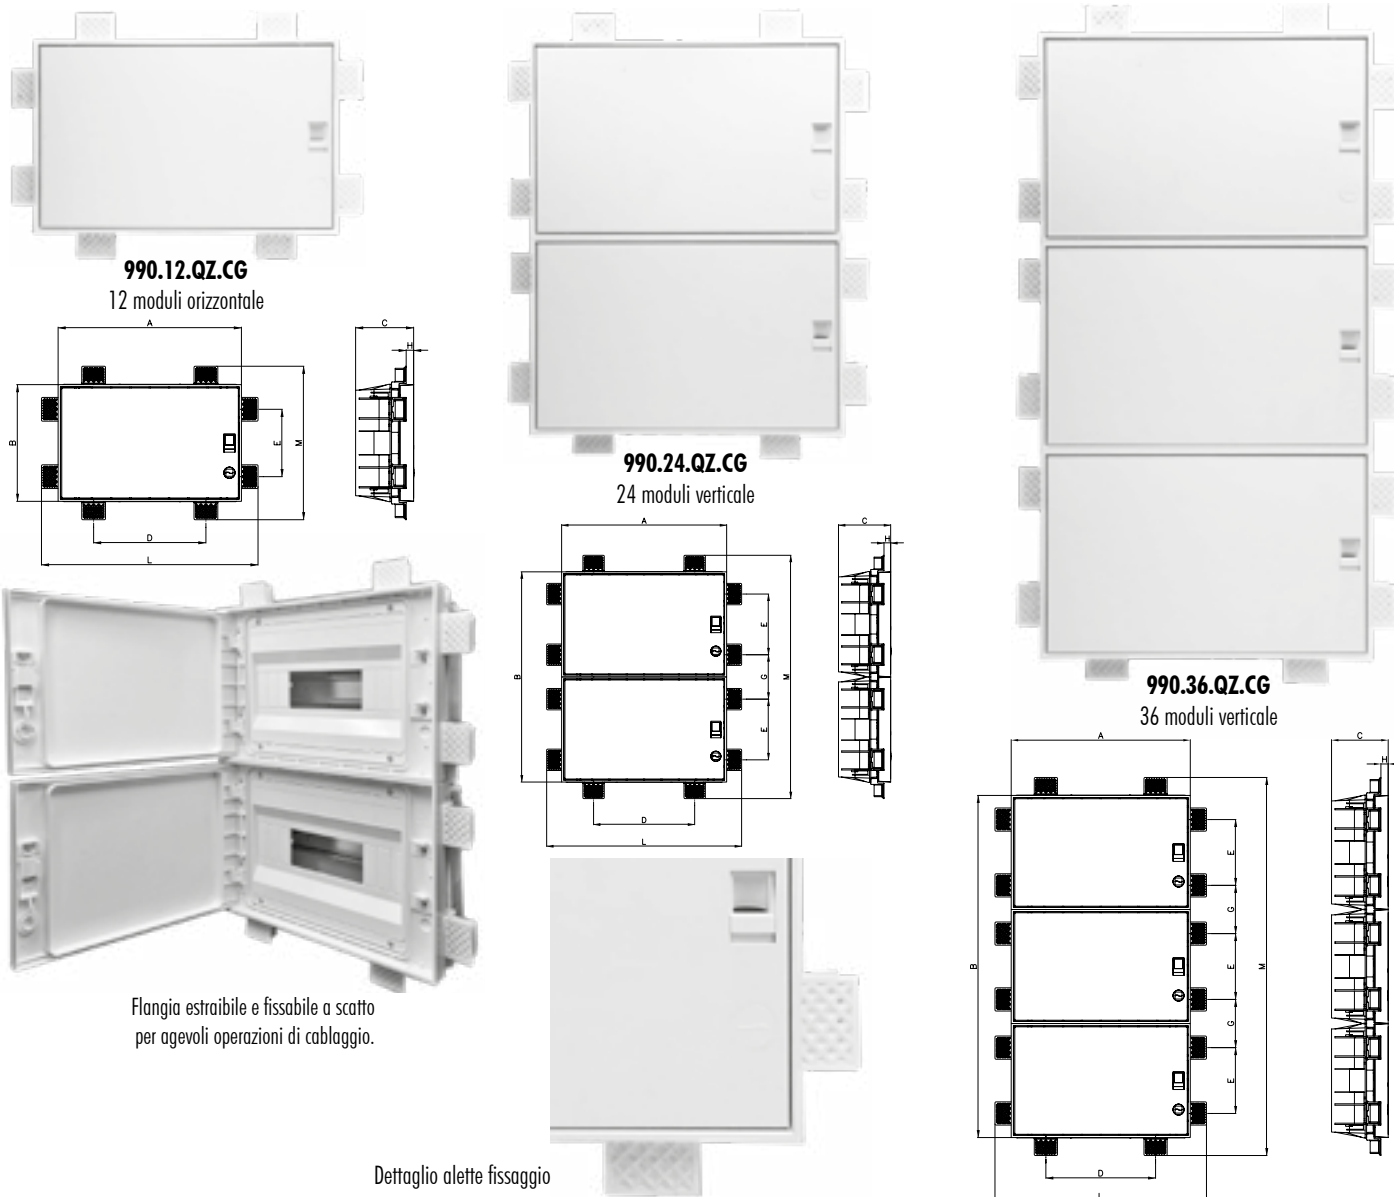

Alcune combinazioni possibili

Il montaggio delle scatole da incasso Qzero è identico a quello delle cassette standard, la struttura della griglia rende estremamente semplice ottenere un risultato estetico perfetto.

990.12
12 moduli orizzontale

990.24
24 moduli verticale

990.36
36 moduli verticale

Flangia estraibile e fissabile a scatto per agevoli operazioni di cablaggio.

Possibilità di serratura metallica con chiave

Alcune combinazioni possibili

990.212
24 moduli orizzontale

990.412
48 moduli orizzontale

990.612
72 moduli orizzontale

990.312
36 moduli orizzontale

Con il sistema Qzero puoi dare libero spazio alla tua fantasia, decorarlo o farlo scomparire. Inoltre la sua "invisibilità" rende Qzero perfetto per ogni ambiente di prestigio, residenziale o commerciale. Permette di separare più efficacemente gli impianti lasciando margini di progettazione molto più vasti rispetto alle cassette e ai centralini di vecchia concezione.

Alcune combinazioni possibili

990.12.INOX
12 moduli orizzontale

Lastra in acciaio inox
anti-touch di forte spessore.

Qzero è un sistema che grazie all'esclusiva griglia di fissaggio permette l'installazione raso muro di centralini, cassette derivazione e apparecchi di illuminazione.