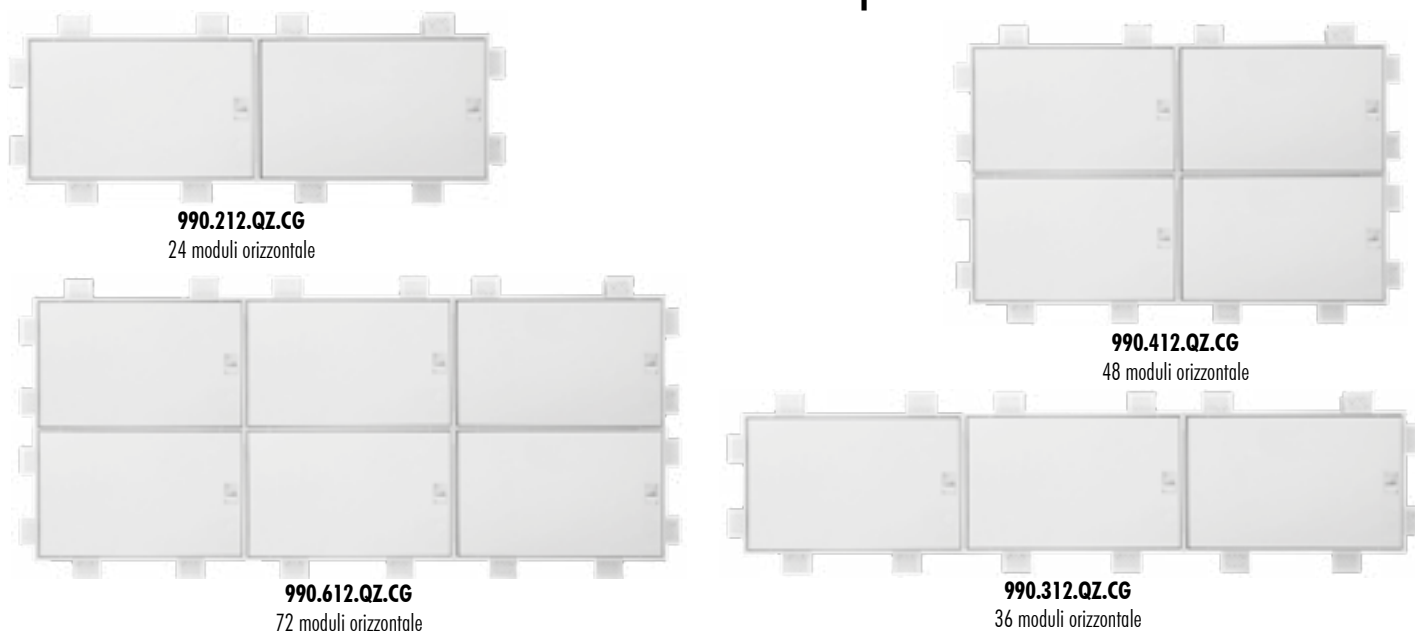

Alcune combinazioni possibili