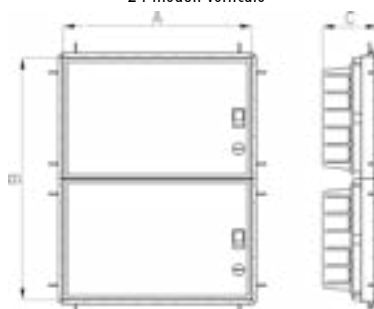

990.12
12 moduli orizzontale

990.24
24 moduli verticale

990.36
36 moduli verticale

Flangia estraibile e fissabile a scatto per agevoli operazioni di cablaggio.

Possibilità di serratura metallica con chiave