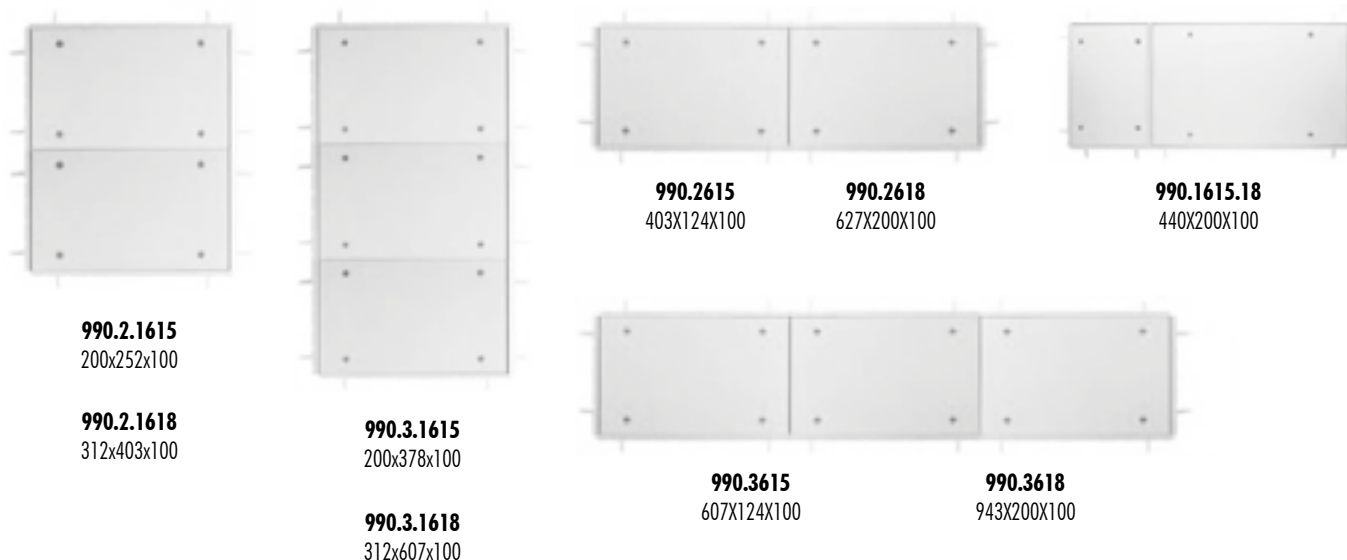

Qzero si declina in 3 misure base: 196x152x70 cassetta derivazione base, stessa profondità standard delle comuni cassette derivazione 200x124x100 e 312x200x100 cassetta derivazione sistema componibile, più profonde delle comuni cassette derivazione, componibili all'infinito con la possibilità di accoppiare cassetta e centralino.

Scatole derivazione incasso filo muro. Tre misure diverse per ogni soluzione.

Altezza ridotta per l'utilizzo su tramezzi, uguali alle cassette standard, ma completamente a filo muro.

L'esclusivo sistema di componibilità offre una gamma infinita di combinazioni e molteplici possibilità di utilizzo anche per usi idraulici o altre necessità (centraline telefoniche, smistamento utenze ecc).

Alcune combinazioni possibili

Il montaggio delle scatole da incasso Qzero è identico a quello delle cassette standard, la struttura della griglia rende estremamente semplice ottenere un risultato estetico perfetto.