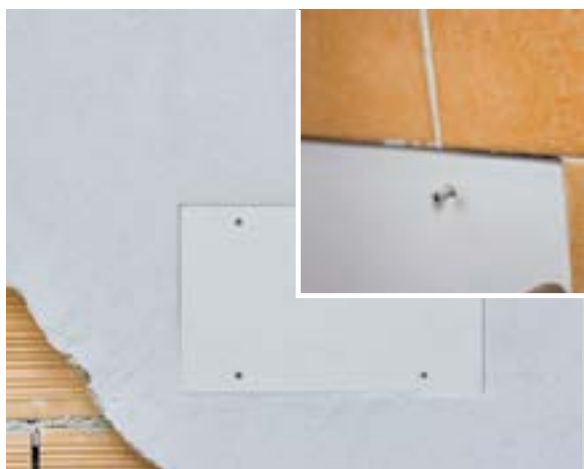

Scatole derivazione incasso filo muro. Tre misure diverse per ogni soluzione.

Altezza ridotta per l'utilizzo su tramezzi, uguali alle cassette standard, ma completamente a filo muro.

L'esclusivo sistema di componibilità offre una gamma infinita di combinazioni e molteplici possibilità di utilizzo anche per usi idraulici o altre necessità (centraline telefoniche, smistamento utenze ecc).

Alcune combinazioni possibili

Il montaggio delle scatole da incasso Qzero è identico a quello delle cassette standard, la struttura della griglia rende estremamente semplice ottenere un risultato estetico perfetto.