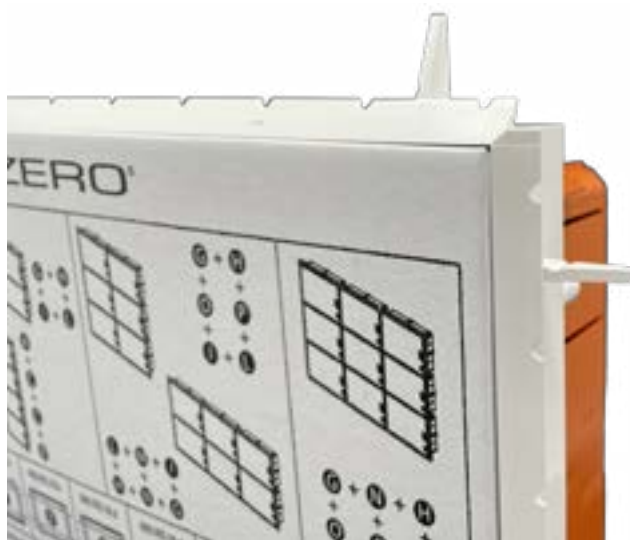

Il montaggio delle scatole da incasso Qzero è identico a quello delle cassette standard, la struttura della griglia rende estremamente semplice ottenere un risultato estetico perfetto.

Realizza la sede nella parete e alloggia la cassetta appoggiando i crocini di allineamento ai mattoni, proseguire con la finitura avendo cura di lisciare i bordi. Attendi che il muro sia ben indurito prima di fissare il coperchio.

Con l'esclusivo sistema di molle di regolazione fine è possibile allineare perfettamente il coperchio a qualunque finitura, tipo piastrelle o pannelli fino a 2,5 cm di spessore; inoltre è possibile ottenere il grado di protezione IP55 inserendo l'apposita guarnizione.

L'esclusivo sistema di componibilità offre una gamma infinita di combinazioni e molteplici possibilità di utilizzo anche per usi idraulici o altre necessità (centraline telefoniche, smistamento utenze e tutto ciò che vuoi nascondere).

Coprimalta
incluso

Possibilità
di utilizzi
per soluzioni
diverse.