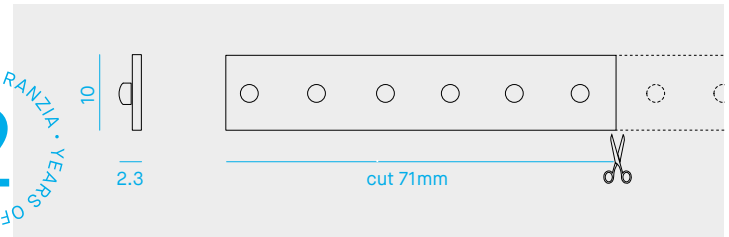

80321/RGB

Code	Nominal lm/m	Real lm/m	W/1m	CCT	CRI	cut mm
80321/RGB	990	550	14	--	--	71

Striscia LED RGB da interno di 5 metri.

RGB LED strip for indoor use of 5m.

Bandeau LED RGB pour l'intérieur de 5 mètres.

RGB LED Lichtband für innen von 5 Meter.

LED 5050, montato su nastro flessibile autoadesivo 3M. 84 LED/m - 420 LED/5m

5050 LED, assembled on flexible 3M sticky tape. 84 LED/m - 420 LEDs/5m

LED 5050, réalisé sur circuit flexible autocollant 3M. 84 LED/m - 420 LED/5m