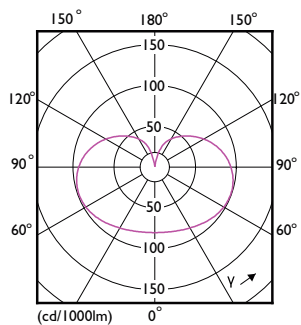

Fotometrie

LEDbulb CLA A60 7W E27 840 FR-LDD