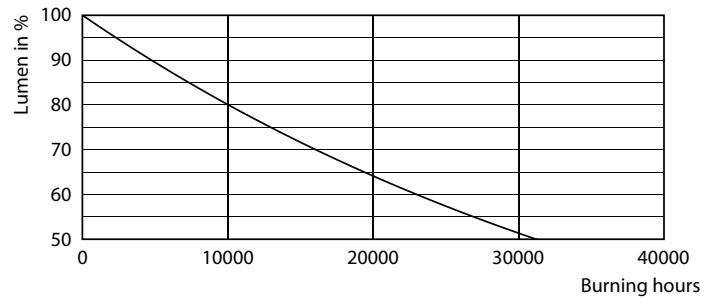

Lampade a goccia LED CorePro in vetro G

Fotometrie

Durata

15K LMP