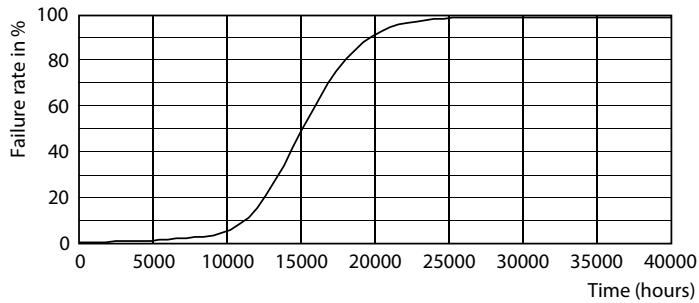

Durata

15K LED