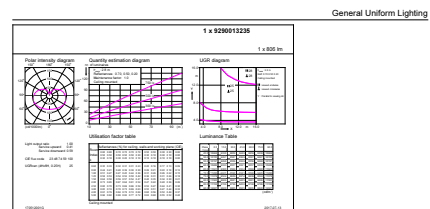

Calculux Fotometria 4.5 Philips Lighting B.V. Page 17

LEDbulb CLA 7W A60 E27 840 FR-GUL