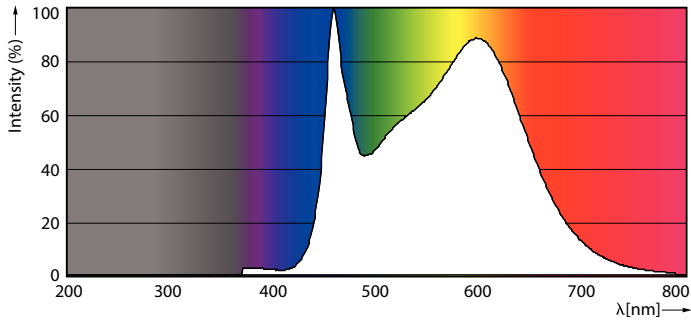

### Dati del prodotto

Informazioni generali		Funzionamento e parte elettrica	
Attacco	E27 [ E27]	Frequenza di ingresso	Da 50 a 60 Hz
Conformità a RoHS EU	Sì	Power (Rated) (Nom)	7 W
Durata nominale (Nom)	15000 h	Corrente lampada (Nom)	60 mA
Ciclo di commutazione on/off	20.000 X	Wattaggio equivalente	60 W
Riferimento di misurazione del flusso	Sphere	Tempo di avvio (Nom)	0,5 s
Dati tecnici di illuminazione		Tempo di riscaldamento al 60% luce (Nom)	0,5 s
Codice colore	840 [ CCT di 4.000 K]	Fattore di potenza (Nom)	0,51
Flusso luminoso (Nom)	806 lm	Tensione (Nom)	220-240 V
Designazione colore	Bianca neutra (CW)	Temperatura	
Temperatura di colore correlata (Nom)	4000 K	Temp. massima involucro (Nom)	50 °C
Efficienza luminosa (specificata) (Nom)	115,00 lm/W	Controlli e regolazione del flusso	
Uniformità del colore	<6	Regolabile	No
Indice di resa dei colori (Nom)	80	Meccanica e corpo	
LLMF a fine durata vita nominale (Nom)	70 %	Finitura lampadina	Smerigliata

### Fotometrie

LEDbulb CLA A60 7W E27 840 FR-LDD

Calculux Fotometria 4.5 Philips Lighting B.V. Page 17

LEDbulb CLA 7W A60 E27 840 FR-GUL

## Fotometrie

LED classic ND