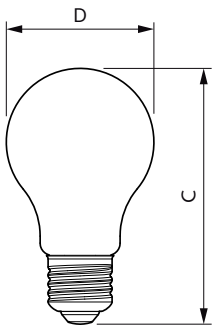

Lampade a goccia LED CorePro in vetro G

Forma lampadina	A60 [A 60mm]
Approvazione e applicazione	
Classe di efficienza energetica	E
Consumo energetico kWh/1000 h	7 kWh
Numero di registrazione EPREL	387379
Dati del prodotto	
Codice prodotto completo	871951437751600
Nome prodotto ordine	CorePro LEDBulb7-60W E27 A60 840 FR G

EAN/UPC - Prodotto	8719514377516
Codice d'ordine	37751600
Numeratore SAP - Quantità per confezione	1
Numeratore - Confezioni per scatola esterna	10
Materiale SAP	929001323592
Peso netto SAP (Pezzo)	0,030 kg

Disegno tecnico

CorePro LEDBulb7-60W E27 A60 840 FR G

Product	D	C
CorePro LEDBulb7-60W E27 A60 840 FR G	60 mm	106 mm