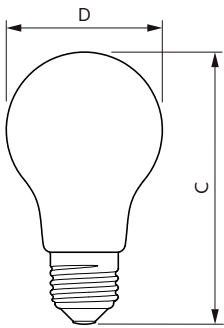

Dati del prodotto

Informazioni generali		Funzionamento e parte elettrica	
Attacco	E27 [E27]	Frequenza di ingresso	Da 50 a 60 Hz
Conformità a RoHS EU	Sì	Power (Rated) (Nom)	8,5 W
Durata nominale (Nom)	15000 h	Corrente lampada (Nom)	70 mA
Ciclo di commutazione on/off	20.000 X	Wattaggio equivalente	75 W
Riferimento di misurazione del flusso	Sphere	Tempo di avvio (Nom)	0,5 s
Dati tecnici di illuminazione		Tempo di riscaldamento al 60% luce (Nom)	0.5 s
Codice colore	840 [CCT di 4000 K]	Fattore di potenza (Nom)	0.52
Flusso luminoso (Nom)	1055 lm	Tensione (Nom)	220-240 V
Designazione colore	Bianca neutra (CW)	Temperatura	
Temperatura di colore correlata (Nom)	4000 K	Temp. massima involucro (Nom)	50 °C
Efficienza luminosa (specificata) (Nom)	124,00 lm/W	Controlli e regolazione del flusso	
Uniformità del colore	<6	Regolabile	No
Indice di resa dei colori (Nom)	80	Meccanica e corpo	
LLMF a fine durata vita nominale (Nom)	70 %	Finitura lampadina	Smerigliata

Lampade a goccia LED CorePro in vetro G

Forma lampadina	A60 [A 60mm]
Approvazione e applicazione	
Classe di efficienza energetica	E
Consumo energetico kWh/1000 h	9 kWh
Numero di registrazione EPREL	387426
Dati del prodotto	
Codice prodotto completo	871951437753000
Nome prodotto ordine	CorePro LEDBulb8.5-75W E27 A60 840 FR G

Disegno tecnico

CorePro LEDBulb8.5-75W E27 A60 840 FR G

Product	D	C
CorePro LEDBulb8.5-75W E27 A60 840 FR G	60 mm	104 mm

Fotometrie

LEDbulb 8,5W E27 A60 840 FR

LEDbulb 8,5W E27 A60 840 FR

Lampade a goccia LED CorePro in vetro G