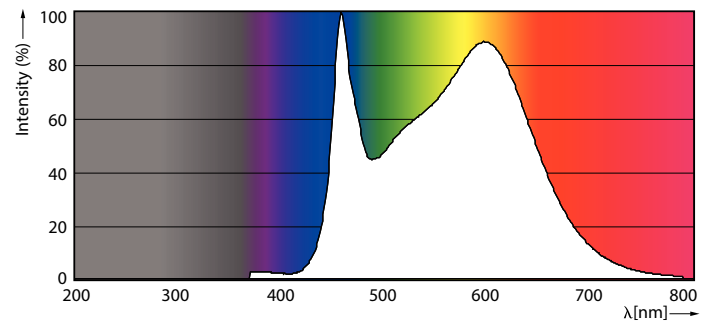

Dati del prodotto

Informazioni generali		Funzionamento e parte elettrica	
Attacco	E27 [E27]	Frequenza di ingresso	Da 50 a 60 Hz
Conformità a RoHS EU	Sì	Power (Rated) (Nom)	8,5 W
Durata nominale (Nom)	15000 h	Corrente lampada (Nom)	70 mA
Ciclo di commutazione on/off	20.000 X	Wattaggio equivalente	75 W
Riferimento di misurazione del flusso	Sphere	Tempo di avvio (Nom)	0,5 s
Dati tecnici di illuminazione		Tempo di riscaldamento al 60% luce (Nom)	0.5 s
Codice colore	840 [CCT di 4000 K]	Fattore di potenza (Nom)	0.52
Flusso luminoso (Nom)	1055 lm	Tensione (Nom)	220-240 V
Designazione colore	Bianca neutra (CW)	Temperatura	
Temperatura di colore correlata (Nom)	4000 K	Temp. massima involucro (Nom)	50 °C
Efficienza luminosa (specificata) (Nom)	124,00 lm/W	Controlli e regolazione del flusso	
Uniformità del colore	<6	Regolabile	No
Indice di resa dei colori (Nom)	80	Meccanica e corpo	
LLMF a fine durata vita nominale (Nom)	70 %	Finitura lampadina	Smerigliata

Lampade a goccia LED CorePro in vetro G

Forma lampadina	A60 [A 60mm]
Approvazione e applicazione	
Classe di efficienza energetica	E
Consumo energetico kWh/1000 h	9 kWh
Numero di registrazione EPREL	387426
Dati del prodotto	
Codice prodotto completo	871951437753000
Nome prodotto ordine	CorePro LEDBulb8.5-75W E27 A60 840 FR G

Disegno tecnico

CorePro LEDBulb8.5-75W E27 A60 840 FR G

Product	D	C
CorePro LEDBulb8.5-75W E27 A60 840 FR G	60 mm	104 mm

Fotometrie

LEDbulb 8,5W E27 A60 840 FR

LEDbulb 8,5W E27 A60 840 FR

Lampade a goccia LED CorePro in vetro G