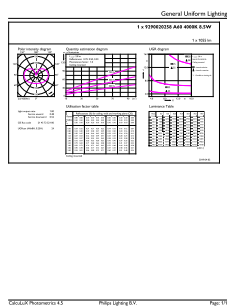

Dati del prodotto

Informazioni generali		Funzionamento e parte elettrica	
Attacco	E27 [E27]	Frequenza di ingresso	Da 50 a 60 Hz
Conformità a RoHS EU	Sì	Power (Rated) (Nom)	8,5 W
Durata nominale (Nom)	15000 h	Corrente lampada (Nom)	70 mA
Ciclo di commutazione on/off	20.000 X	Wattaggio equivalente	75 W
Riferimento di misurazione del flusso	Sphere	Tempo di avvio (Nom)	0,5 s
Dati tecnici di illuminazione		Tempo di riscaldamento al 60% luce (Nom)	0.5 s
Codice colore	840 [CCT di 4000 K]	Fattore di potenza (Nom)	0.52
Flusso luminoso (Nom)	1055 lm	Tensione (Nom)	220-240 V
Designazione colore	Bianca neutra (CW)	Temperatura	
Temperatura di colore correlata (Nom)	4000 K	Temp. massima involucro (Nom)	50 °C
Efficienza luminosa (specificata) (Nom)	124,00 lm/W	Controlli e regolazione del flusso	
Uniformità del colore	<6	Regolabile	No
Indice di resa dei colori (Nom)	80	Meccanica e corpo	
LLMF a fine durata vita nominale (Nom)	70 %	Finitura lampadina	Smerigliata

Lampade a goccia LED CorePro in vetro G

Forma lampadina	A60 [A 60mm]
Approvazione e applicazione	
Classe di efficienza energetica	E
Consumo energetico kWh/1000 h	9 kWh
Numero di registrazione EPREL	387426
Dati del prodotto	
Codice prodotto completo	871951437753000
Nome prodotto ordine	CorePro LEDBulb8.5-75W E27 A60 840 FR G

Disegno tecnico

CorePro LEDBulb8.5-75W E27 A60 840 FR G

Product	D	C
CorePro LEDBulb8.5-75W E27 A60 840 FR G	60 mm	104 mm

Fotometrie

LEDbulb 8,5W E27 A60 840 FR

LEDbulb 8,5W E27 A60 840 FR

Lampade a goccia LED CorePro in vetro G