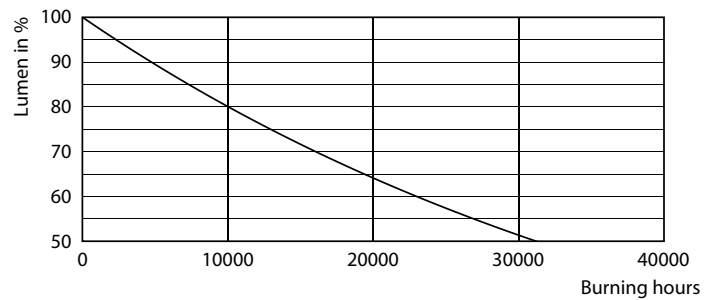

Lampade a goccia LED CorePro in vetro G

Fotometrie

© Philips Lighting N.V. Page 1/1

Bulb A67 100W 1521lm 4000K E27 NDFrosted

Durata

Bulb A67 100W 1521lm 2700K E27 NDFrosted

Bulb A67 100W 1521lm 2700K E27 NDFrosted