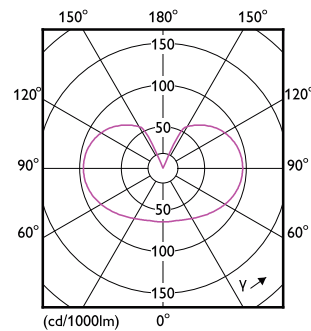

Bulb A67 100W 1521lm 2700K E27 NDFrosted