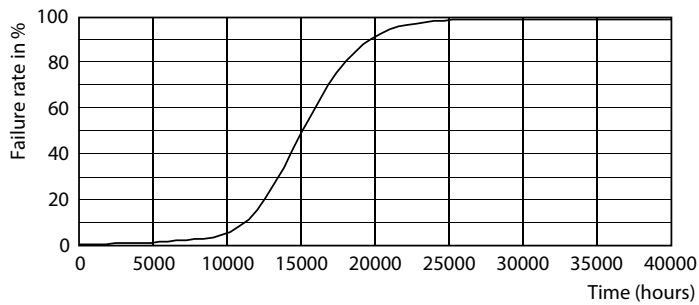

Lampade a goccia LED CorePro in vetro G

Fotometrie

© Philips Lighting N.V. Page 1/1

Bulb A67 100W 1521lm 4000K E27 NDFrosted

Durata

Bulb A67 100W 1521lm 2700K E27 NDFrosted

Bulb A67 100W 1521lm 2700K E27 NDFrosted