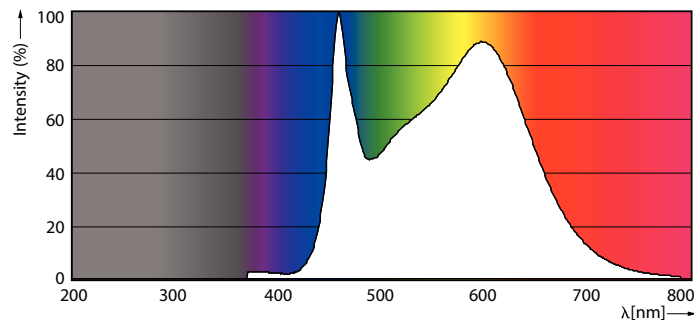

Fotometrie

Bulb A67 100W 1521lm 4000K E27 NDFrosted