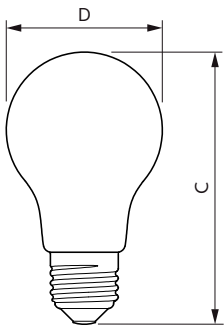

Lampade a goccia LED CorePro in vetro G

Forma lampadina	A60 [A 60mm]

Approvazione e applicazione

Classe di efficienza energetica	D
Consumo energetico kWh/1000 h	11 kWh
Numero di registrazione EPREL	387432

Dati del prodotto

Codice prodotto completo	871951437755400
Nome prodotto ordine	CorePro LEDBulb10.5-100W E27 A60 840 FRG

EAN/UPC - Prodotto	8719514377554
Codice d'ordine	37755400
Numeratore SAP - Quantità per confezione	1
Numeratore - Confezioni per scatola esterna	10
Materiale SAP	929002026592
Peso netto SAP (Pezzo)	0,030 kg

Disegno tecnico

CorePro LEDBulb10.5-100W E27 A60 840 FRG

Product	D	C
CorePro LEDBulb10.5-100W E27 A60 840 FRG	60 mm	104 mm