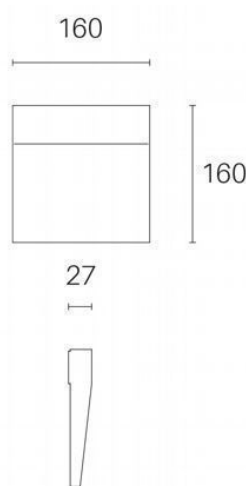

SEGNAPASSO 6W LED 4000K

serie: GEO SQUARE

Art. 99155/02

EAN 8020588193705

Colore: Bianco

Applique / Segnapasso quadrato in pressofusione di alluminio.

Diffusore in termoplastico satinato.

Illuminazione con 28 LED SMD 2835.

Consumo: 6W.

Resa: 60W.

Risparmio energetico: 85%.

Flusso luminoso: 425 lumen.

Temperatura di colore: 4000°K. Luce naturale.

Alimentazione: 230V.

Grado di protezione: IP65

| Height | Eavg, Emax | Angle: 63.94 deg | Diameter |
|--------|----------------|------------------|----------|
| 1m | 43.55, 79.01lx | | 124.84cm |
| 2m | 10.89, 19.75lx | | 249.67cm |
| 3m | 4.838, 8.779lx | | 374.51cm |
| 4m | 2.722, 4.938lx | | 499.34cm |
| 5m | 1.742, 3.160lx | | 624.18cm |

UNIT: cd
 - V 0.0DEG PLAN,124.3
 - H 0.0DEG PLAN,63.9