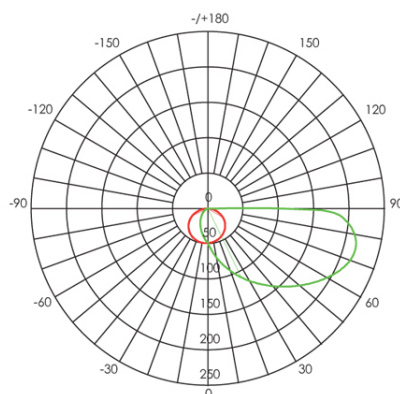

SEGNAPASSO 6W LED 4000K

serie: GEO SQUARE

Art. 99155/02

EAN 8020588193705

Colore: Bianco

Applique / Segnapasso quadrato in pressofusione di alluminio.

Diffusore in termoplastico satinato.

Illuminazione con 28 LED SMD 2835.

Consumo: 6W.

Resa: 60W.

Risparmio energetico: 85%.

Flusso luminoso: 425 lumen.

Temperatura di colore: 4000°K. Luce naturale.

Alimentazione: 230V.

Grado di protezione: IP65

| Height | Eavg, Emax | Angle: 63.94 deg | Diameter |
|--------|----------------|------------------|----------|
| 1m | 43.55, 79.01lx | | 124.84cm |
| 2m | 10.89, 19.75lx | | 249.67cm |
| 3m | 4.838, 8.779lx | | 374.51cm |
| 4m | 2.722, 4.938lx | | 499.34cm |
| 5m | 1.742, 3.160lx | | 624.18cm |

UNIT: cd
 - V 0.0DEG PLAN,124.3
 - H 0.0DEG PLAN,63.9