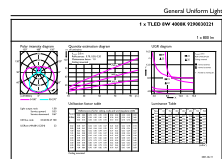

Disegno tecnico

CorePro LEDtube 600mm 8W 840 T8

Product	D1	D2	A1	A2	A3
CorePro LEDtube 600mm 8W 840 T8	25,7 mm	28 mm	588,5 mm	595,5 mm	602,5 mm

Fotometrie

LEDtube COR 1 8W G13 800lm-LDD

LEDtube COR 1 8W G13 800lm 840-GUL