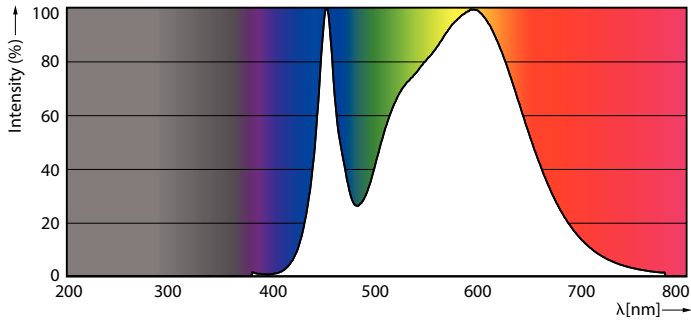

Dati tecnici di illuminazione	
Codice colore	840 [CCT di 4000 K]
Angolo del fascio (Nom)	240 °
Flusso luminoso (Nom)	800 lm
Designazione colore	Bianca neutra (CW)
Temperatura di colore correlata (Nom)	4000 K
Efficienza luminosa (specificata) (Nom)	100,00 lm/W
Uniformità del colore	<6
Indice di resa dei colori (Nom)	80
LLMF a fine durata vita nominale (Nom)	70 %

Regolabile No

Meccanica e corpo

Finitura lampadina Smerigliata
 Materiale della lampadina Glass
 Lunghezza prodotto 600 mm
 Forma lampadina Tubo, terminazione doppia

Approvazione e applicazione

Classe di efficienza energetica F
 Prodotto per il risparmio energetico Yes
 Marchi di approvazione RoHS compliance Marchio CE KEMA Keur certificate
 Consumo energetico kWh/1000 h 8 kWh

CorePro LEDtube EM/Mains

Fotometrie

LEDtube COR 18W G13 800lm 840-POC

Durata

LEDtube 30K

LEDtube COR 18W 30K LifetimeVsTc-LED

LEDtube COR 18W 30K LumenVsTc-LMP

LEDtube COR 18W 30K FailureRate-LED