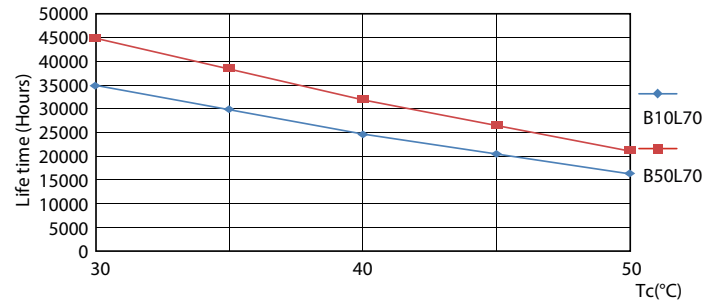

Dati tecnici di illuminazione	
Codice colore	840 [CCT di 4000 K]
Angolo del fascio (Nom)	240 °
Flusso luminoso (Nom)	800 lm
Designazione colore	Bianca neutra (CW)
Temperatura di colore correlata (Nom)	4000 K
Efficienza luminosa (specificata) (Nom)	100,00 lm/W
Uniformità del colore	<6
Indice di resa dei colori (Nom)	80
LLMF a fine durata vita nominale (Nom)	70 %

Regolabile No

Meccanica e corpo

Finitura lampadina Smerigliata
 Materiale della lampadina Glass
 Lunghezza prodotto 600 mm
 Forma lampadina Tubo, terminazione doppia

Approvazione e applicazione

Classe di efficienza energetica F
 Prodotto per il risparmio energetico Yes
 Marchi di approvazione RoHS compliance Marchio CE KEMA Keur certificate
 Consumo energetico kWh/1000 h 8 kWh

CorePro LEDtube EM/Mains

Fotometrie

LEDtube COR 18W G13 800lm 840-POC

Durata

LEDtube 30K

LEDtube COR 18W 30K LifetimeVsTc-LED

LEDtube COR 18W 30K LumenVsTc-LMP

LEDtube COR 18W 30K FailureRate-LED