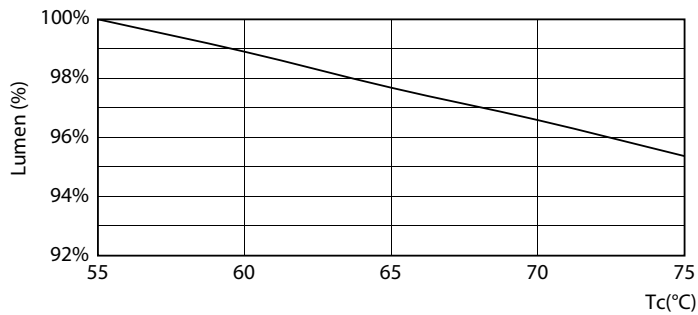

Regolabile No

Meccanica e corpo

Finitura lampadina Smerigliata
 Materiale della lampadina Glass
 Lunghezza prodotto 600 mm
 Forma lampadina Tubo, terminazione doppia

Approvazione e applicazione

Classe di efficienza energetica F
 Prodotto per il risparmio energetico Yes
 Marchi di approvazione RoHS compliance Marchio CE KEMA Keur certificate
 Consumo energetico kWh/1000 h 8 kWh

CorePro LEDtube EM/Mains

Fotometrie

LEDtube COR 18W G13 800lm 840-POC

Durata

LEDtube 30K

LEDtube COR 18W 30K LifetimeVsTc-LED

LEDtube COR 18W 30K LumenVsTc-LMP

LEDtube COR 18W 30K FailureRate-LED