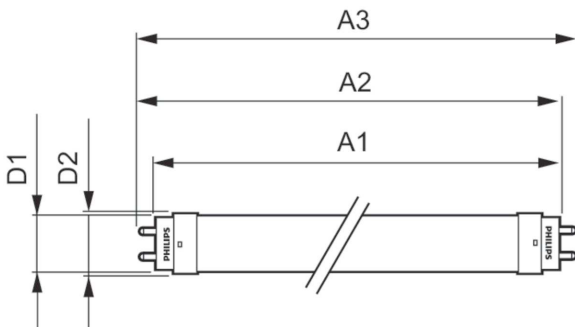

Regolabile No

Meccanica e corpo

Finitura lampadina Smerigliata
 Materiale della lampadina Glass
 Lunghezza prodotto 600 mm
 Forma lampadina Tubo, terminazione doppia

Approvazione e applicazione

Classe di efficienza energetica F
 Prodotto per il risparmio energetico Yes
 Marchi di approvazione RoHS compliance Marchio CE KEMA Keur certificate
 Consumo energetico kWh/1000 h 8 kWh

Disegno tecnico

CorePro LEDtube 600mm 8W 840 T8

Product	D1	D2	A1	A2	A3
CorePro LEDtube 600mm 8W 840 T8	25,7 mm	28 mm	588,5 mm	595,5 mm	602,5 mm

Fotometrie

LEDtube COR 1 8W G13 800lm-LDD

LEDtube COR 1 8W G13 800lm 840-GUL