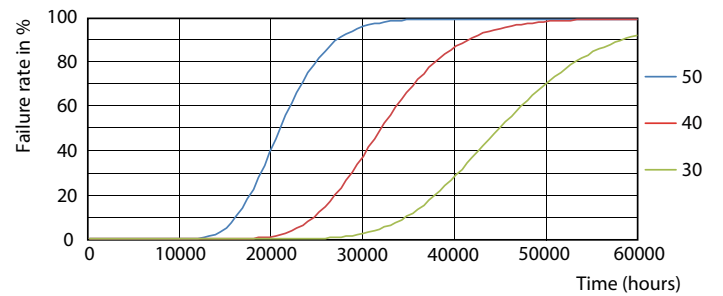

CorePro LEDtube EM/Mains

Fotometrie

LEDtube COR 18W G13 800lm 840-POC

Durata

LEDtube 30K

LEDtube COR 18W 30K LifetimeVsTc-LED

LEDtube COR 18W 30K LumenVsTc-LMP

LEDtube COR 18W 30K FailureRate-LED