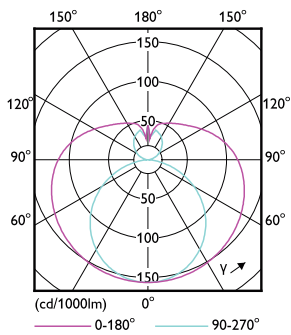

Regolabile No

Meccanica e corpo

Finitura lampadina Smerigliata
 Materiale della lampadina Glass
 Lunghezza prodotto 600 mm
 Forma lampadina Tubo, terminazione doppia

Approvazione e applicazione

Classe di efficienza energetica F
 Prodotto per il risparmio energetico Yes
 Marchi di approvazione RoHS compliance Marchio CE KEMA Keur certificate
 Consumo energetico kWh/1000 h 8 kWh

Disegno tecnico

CorePro LEDtube 600mm 8W 840 T8

Product	D1	D2	A1	A2	A3
CorePro LEDtube 600mm 8W 840 T8	25,7 mm	28 mm	588,5 mm	595,5 mm	602,5 mm

Fotometrie

LEDtube COR 1 8W G13 800lm-LDD

LEDtube COR 1 8W G13 800lm 840-GUL