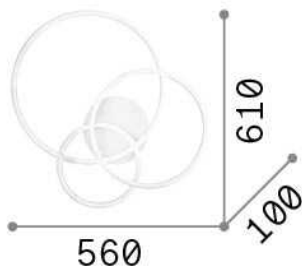

Info generali

Interno - Lampade da soffitto

Indoor ceiling or wall mounted lamp with integrated LED sources and direct light emission

Ean	8021696255019
Articolo	FRAME PL CERCHIO BIANCO
Installazione	Ceiling, Wall
Garanzia	5 years
Peso lordo	3.6 kg
Volume	0.045792 m ³

Info sorgente e prestazionali

Sorgente integrata	Integrated LED module
Sorgente sostituibile	No
Potenza	LED 41 W
Emissione	Direct
Consumo massimo	max 41 W
Caratteristiche LED	LED SMD
CCT LED	3000 K
Durata LED (t. 25°c)	30000 h
CRI	> 80
SDCM	3
Fascio luminoso	115°
Flusso sorgente	5250 lm
Flusso utile	2450 lm
Potenza in stand-by	< 0.50 W