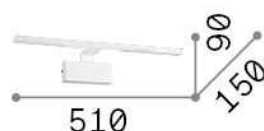

Info generali

Interno - Lampade da parete

Indoor wall mounted linear fitting with integrated LED sources and direct light emission

Ean	8021696224954
Articolo	ALMA AP D51 OTTONE
Installazione	Wall
Garanzia	5 years
Peso lordo	1.22 kg
Volume	0.016245 m ³

Info tecniche e installative

Peso netto	0.65 kg
Classe di isolamento	II
Grado di protezione	IP20
Conformità	CE
Temperatura d'esercizio	0° ~ +40 °C
Efficienza a pieno carico	X
Dimmer	NO, On-Off
Alimentazione	220-240 V AC 50/60 Hz
Alimentatore	In-built, included Replaceable (by qualified operators only), electronic
Resistenza al carico	IK05

Info sorgente e prestazionali

Sorgente integrata	Integrated LED module
Sorgente sostituibile	No
Potenza	LED 12,5 W
Emissione	Direct
Consumo massimo	max 12,5 W
Caratteristiche LED	LED SMD
CCT LED	3000 K
Durata LED (t. 25°c)	30000 h
CRI	> 80
SDCM	3
Fascio luminoso	110°
Flusso sorgente	1450 lm
Flusso utile	850 lm
Potenza in stand-by	< 0.50 W