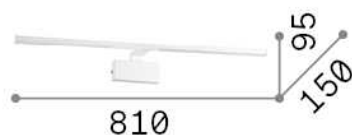

Info generali

Interno - Lampade da parete

Indoor wall mounted linear fitting with integrated LED sources and direct light emission

Ean	8021696224992
Articolo	ALMA AP D81 CROMO
Installazione	Wall
Garanzia	5 years
Peso lordo	1.41 kg
Volume	0.0264 m ³

Info tecniche e installative

Peso netto	0.66 kg
Classe di isolamento	II
Grado di protezione	IP20
Conformità	CE
Temperatura d'esercizio	0° ~ +40 °C
Efficienza a pieno carico	X
Dimmer	NO, On-Off
Alimentazione	220-240 V AC 50/60 Hz
Alimentatore	In-built, included Replaceable (by qualified operators only), electronic
Resistenza al carico	IK05

Info sorgente e prestazionali

Sorgente integrata	Integrated LED module
Sorgente sostituibile	No
Potenza	LED 18 W
Emissione	Direct
Consumo massimo	max 18 W
Caratteristiche LED	LED SMD
CCT LED	3000 K
Durata LED (t. 25°c)	30000 h
CRI	> 80
SDCM	3
Fascio luminoso	110°
Flusso sorgente	2250 lm
Flusso utile	1250 lm
Potenza in stand-by	< 0.50 W