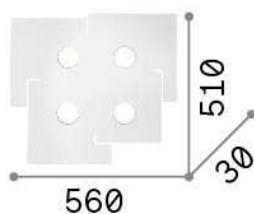

Info generali

Interno - Lampade da soffitto

Indoor ceiling or wall mounted lamp with multiple sources and direct light emission

Ean	8021696215778
Articolo	TOTEM PL4
Installazione	Ceiling, Wall
Garanzia	5 years
Peso lordo	4.97 kg
Volume	-

Info tecniche e installative

Peso netto	3.89 kg
Classe di isolamento	I
Grado di protezione	IP20
Conformità	CE
Temperatura d'esercizio	0° ~ +40 °C
Dimmer	Determined by the light bulb
Alimentazione	220-240 V AC 50/60 Hz
Alimentatore	Not required

Info sorgente e prestazionali

Sorgente integrata	Light bulb (included)
Sorgente sostituibile	Replaceable
Potenza	GX53 max 4 x 15 W
Emissione	Direct
Consumo massimo	-