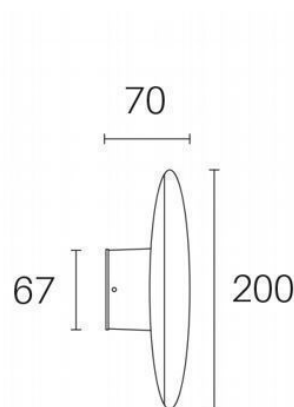

**APPLIQUE 18W LED 4000K**

**serie: HEAD**

**Art. 99503/02**

**EAN 8020588799631**

**Colore: Bianco**

Applique in alluminio pressofuso.

Finitura goffrata.

Diffusore in resina satinata.

Illuminazione con 28 LED SMD 2835.

Luce di qualità per ambienti esterni ed interni.

Consumo: 18W.

Resa: 180W.

Risparmio energetico: 76%

Flusso luminoso: 760 lumen.

Temperatura di colore: 4000°K. Luce naturale.

Alimentazione: 230V.

Grado di protezione: IP65

Height	Bavg, Emax	Diameter
1m	1128.49/27.29Lx	17.5cm
2m	282.12/6.82Lx	34.9cm
3m	125.39/3.03Lx	52.4cm
4m	70.53/1.71Lx	69.8cm
5m	45.14/1.09Lx	87.3cm

Angle: 10 deg

UNIT: cd  
 — C0/180, 0  
 — C90/270, 0