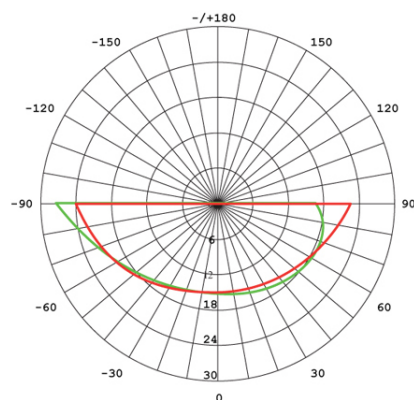

Illuminazione con 28 LED SMD 2835.

Luce di qualità per ambienti esterni ed interni.

Consumo: 18W.

Resa: 180W.

Risparmio energetico: 76%

Flusso luminoso: 760 lumen.

Temperatura di colore: 4000°K. Luce naturale.

Alimentazione: 230V.

Grado di protezione: IP65

Height	Bavg, Emax	Diameter
1m	1128.49/27.29Lx	17.5cm
2m	282.12/6.82Lx	34.9cm
3m	125.39/3.03Lx	52.4cm
4m	70.53/1.71Lx	69.8cm
5m	45.14/1.09Lx	87.3cm

Angle: 10 deg