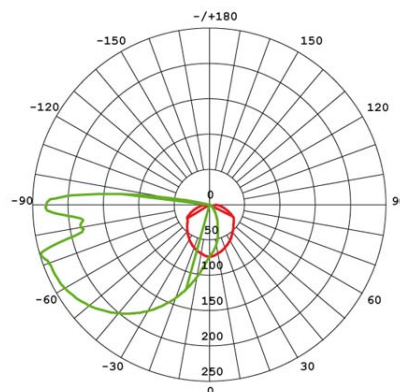

APPLIQUE 12 W LED 4000K

serie: MIURA

Art. 99236/16

EAN 8020588221651

Colore: Grigio

Sospensione in alluminio pressofuso.
 Finitura gofrata.
 Diffusore in resina opalina.
 Illuminazione con 48 LED SMD 2835.
 Consumo: 12W.
 Resa: 120W.
 Risparmio energetico: 82%
 Flusso luminoso: 670 lumen.
 Temperatura di colore: 4000°K. Luce naturale.
 Alimentazione: 230V.
 Luce di qualità per ambienti esterni ed interni.
 Grado di protezione: IP65

Height	Eavg, Emax	Angle: 81.49deg	Diameter
1m	50.44, 117.71x		172.30cm
2m	12.61, 29.431x		344.59cm
3m	5.604, 13.081x		516.89cm
4m	3.153, 7.3571x		689.19cm
5m	2.018, 4.7081x		861.49cm

UNIT: cd
 - V 0.0DEG FLAN, 122.3
 - H 0.0DEG FLAN, 81.5