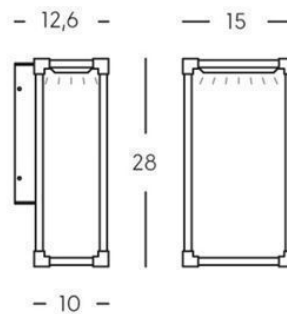

APPLIQUE 12 W LED 4000K

serie: MIURA

Art. 99236/16

EAN 8020588221651

Colore: Grigio

Sospensione in alluminio pressofuso.
 Finitura gofrata.
 Diffusore in resina opalina.
 Illuminazione con 48 LED SMD 2835.
 Consumo: 12W.
 Resa: 120W.
 Risparmio energetico: 82%
 Flusso luminoso: 670 lumen.
 Temperatura di colore: 4000°K. Luce naturale.
 Alimentazione: 230V.
 Luce di qualità per ambienti esterni ed interni.
 Grado di protezione: IP65

Height	Eavg, Emax	Angle: 81.49deg	Diameter
1m	50.44, 117.71x		172.30cm
2m	12.61, 29.431x		344.59cm
3m	5.604, 13.081x		516.89cm
4m	3.153, 7.3571x		689.19cm
5m	2.018, 4.7081x		861.49cm

UNIT: cd
 - V 0.0DEG FLAN, 122.3
 - H 0.0DEG FLAN, 81.5